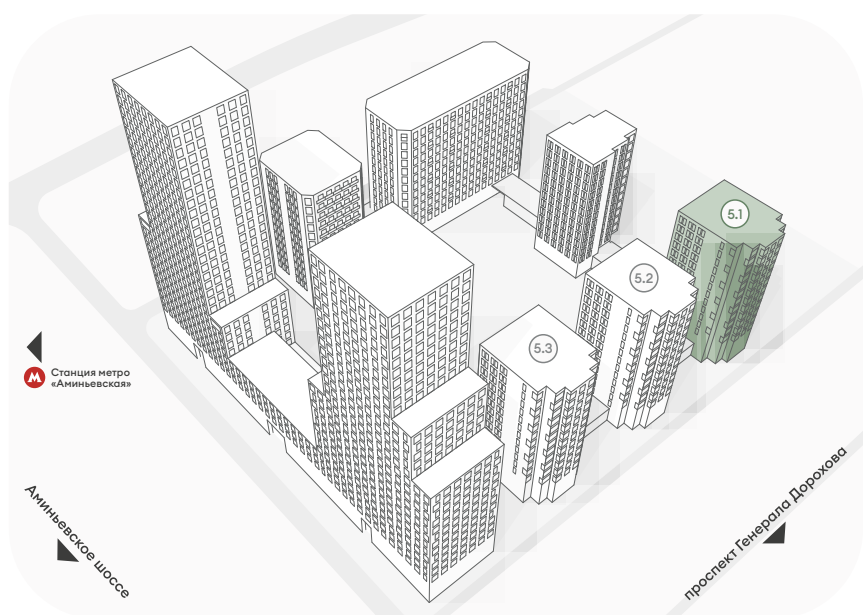

Среда

на Лобачевского

Корпус 5.1 / 5.2 / 5.3 / 5.4 / 5.4.1

О застройщике

«Среда» – новый девелопер бизнес-класса на рынке Москвы.

В основе нашей философии – создание пространств, которые вдохновляют. Здесь можно избавиться от любых компромиссов и ограничений, оставаться верным своим принципам, общаться с единомышленниками, развиваться и двигаться вперёд.

Среда
на Лобачевского

корпус

5.1

Корпус 5.1

Типовые этажи **2**

Кол-во квартир **7** квартир

- Студии
- 2-комнатные квартиры
- 3-комнатные квартиры
- 4-комнатные квартиры

Корпус 5.1

Типовые этажи 3, 5

Кол-во квартир 7 квартир

- Студии
- 2-комнатные квартиры
- 3-комнатные квартиры
- 4-комнатные квартиры

Среда

на Лобачевского

Корпус 5.1

Типовые этажи 4, 6

Кол-во квартир 7 квартир