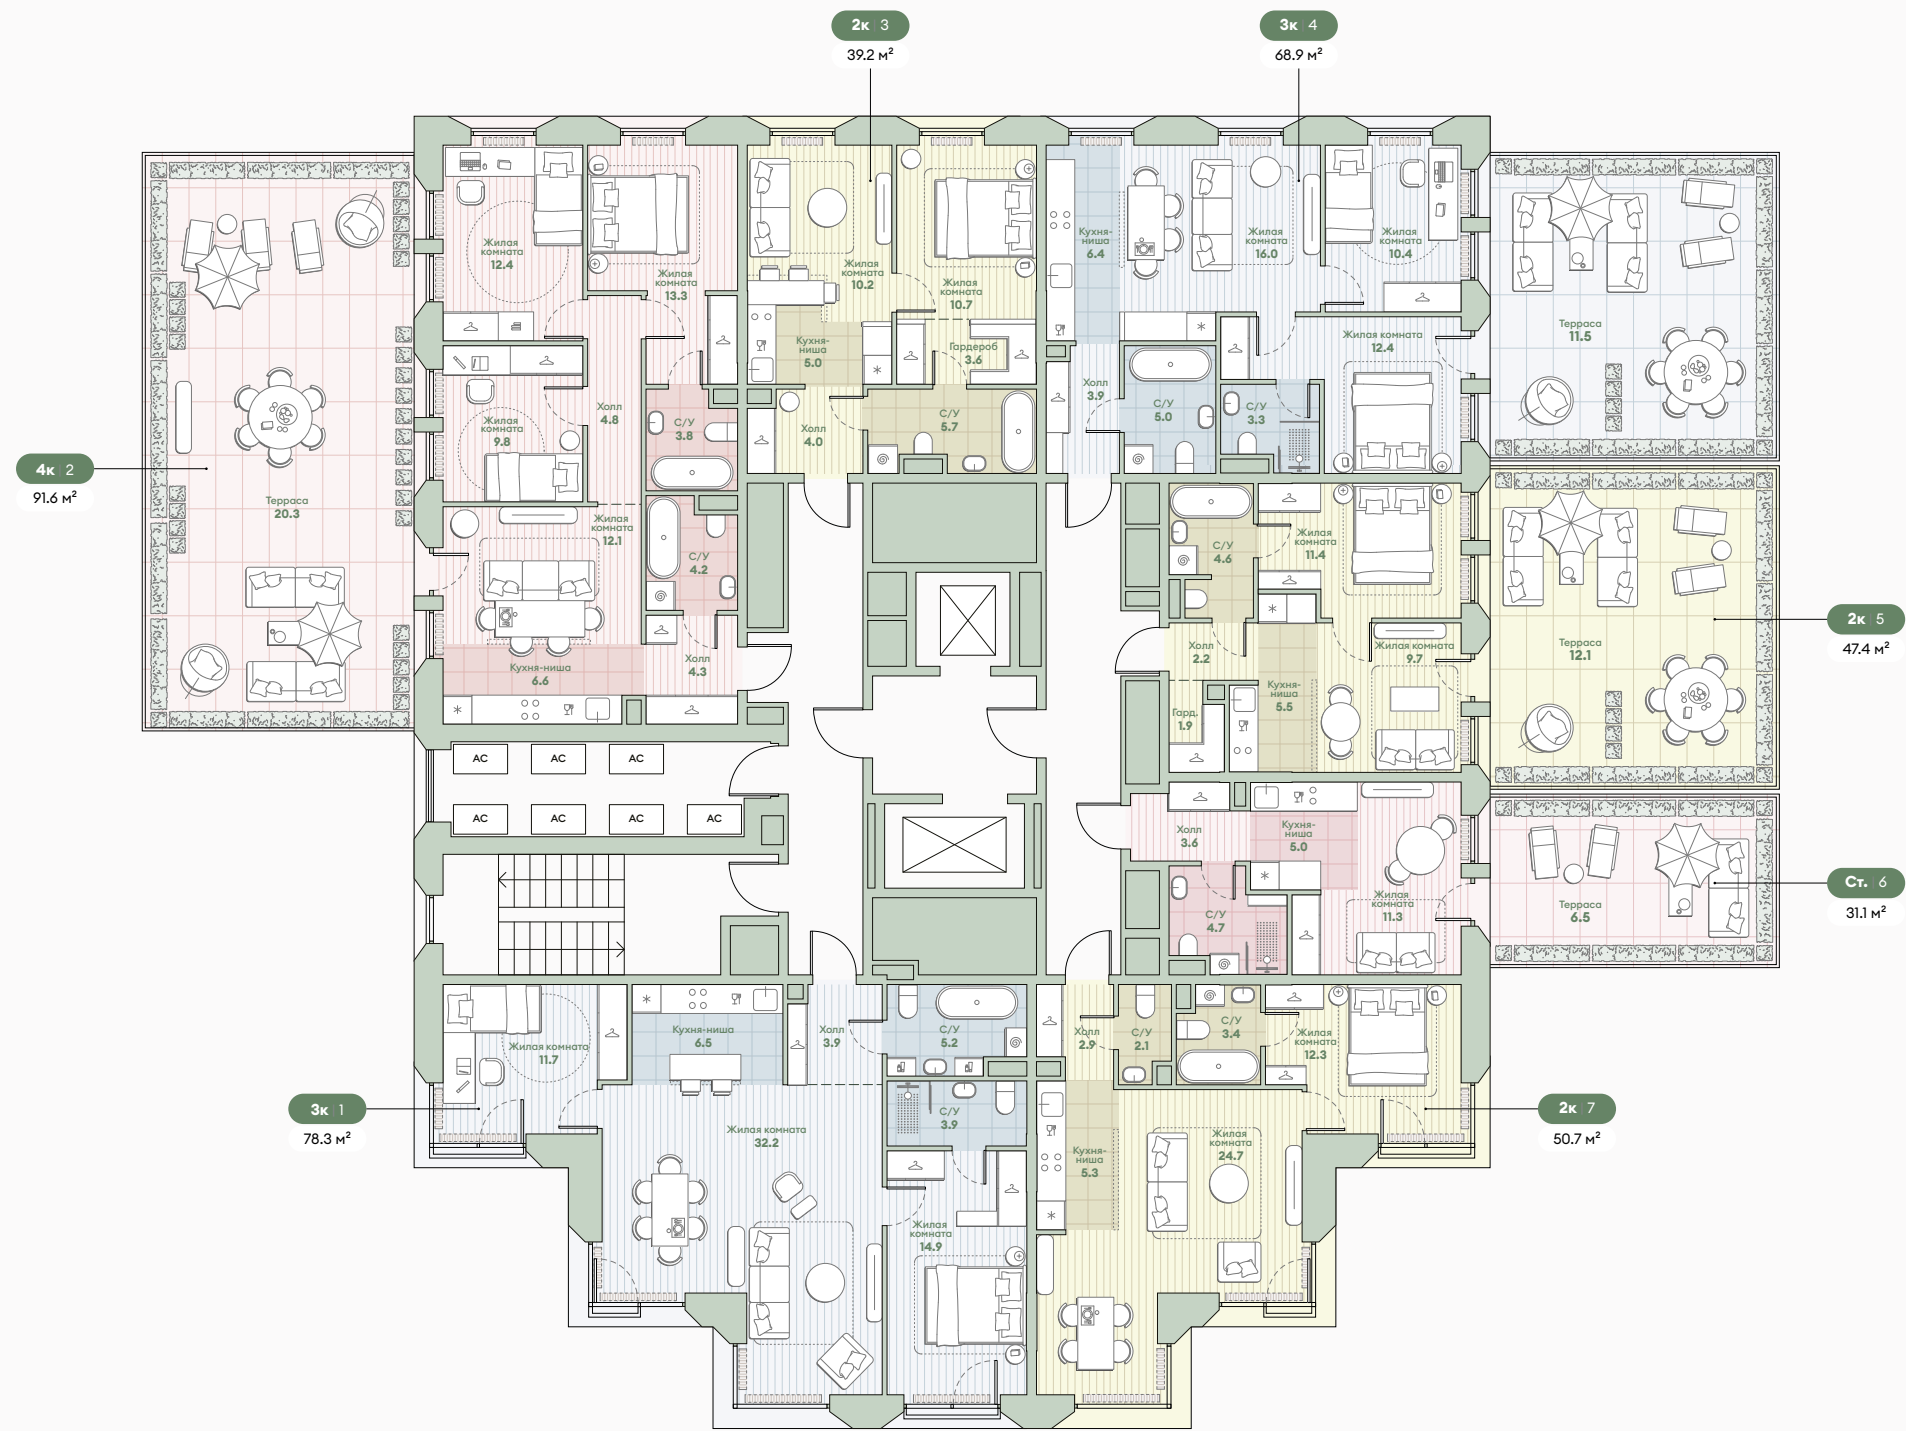

Корпус 5.1

Типовые этажи 13

Кол-во квартир 6 квартир

- Студии
- 2-комнатные квартиры
- 3-комнатные квартиры
- 4-комнатные квартиры

Среда
на Лобачевского

корпус

5.2

Корпус 5.2

Типовые этажи **2**
Кол-во квартир **7** квартир

- Студии
- 2-комнатные квартиры
- 3-комнатные квартиры
- 4-комнатные квартиры

Корпус 5.2

Типовые этажи 3, 5, 7, 9, 11

Кол-во квартир 7 квартир

- Студии
- 2-комнатные квартиры
- 3-комнатные квартиры
- 4-комнатные квартиры

Среда

на Лобачевского

Корпус 5.2

Типовые этажи 4, 6, 8, 10, 12

Кол-во квартир 7 квартир

- Студии
- 2-комнатные квартиры
- 3-комнатные квартиры
- 4-комнатные квартиры

Среда

на Лобачевского