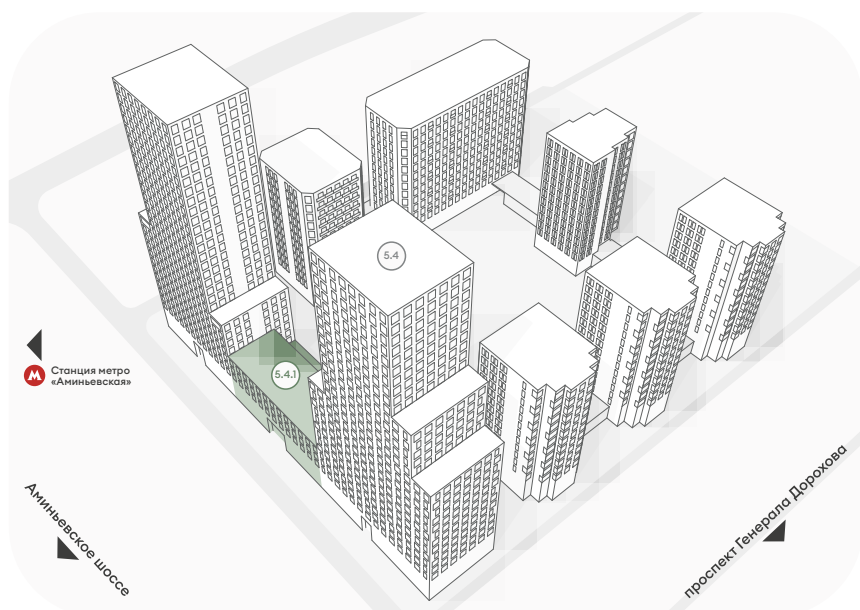

Корпус 5.4.1

Типовые этажи **2**

Кол-во квартир **9** квартир

2-комнатные квартиры

3-комнатные квартиры