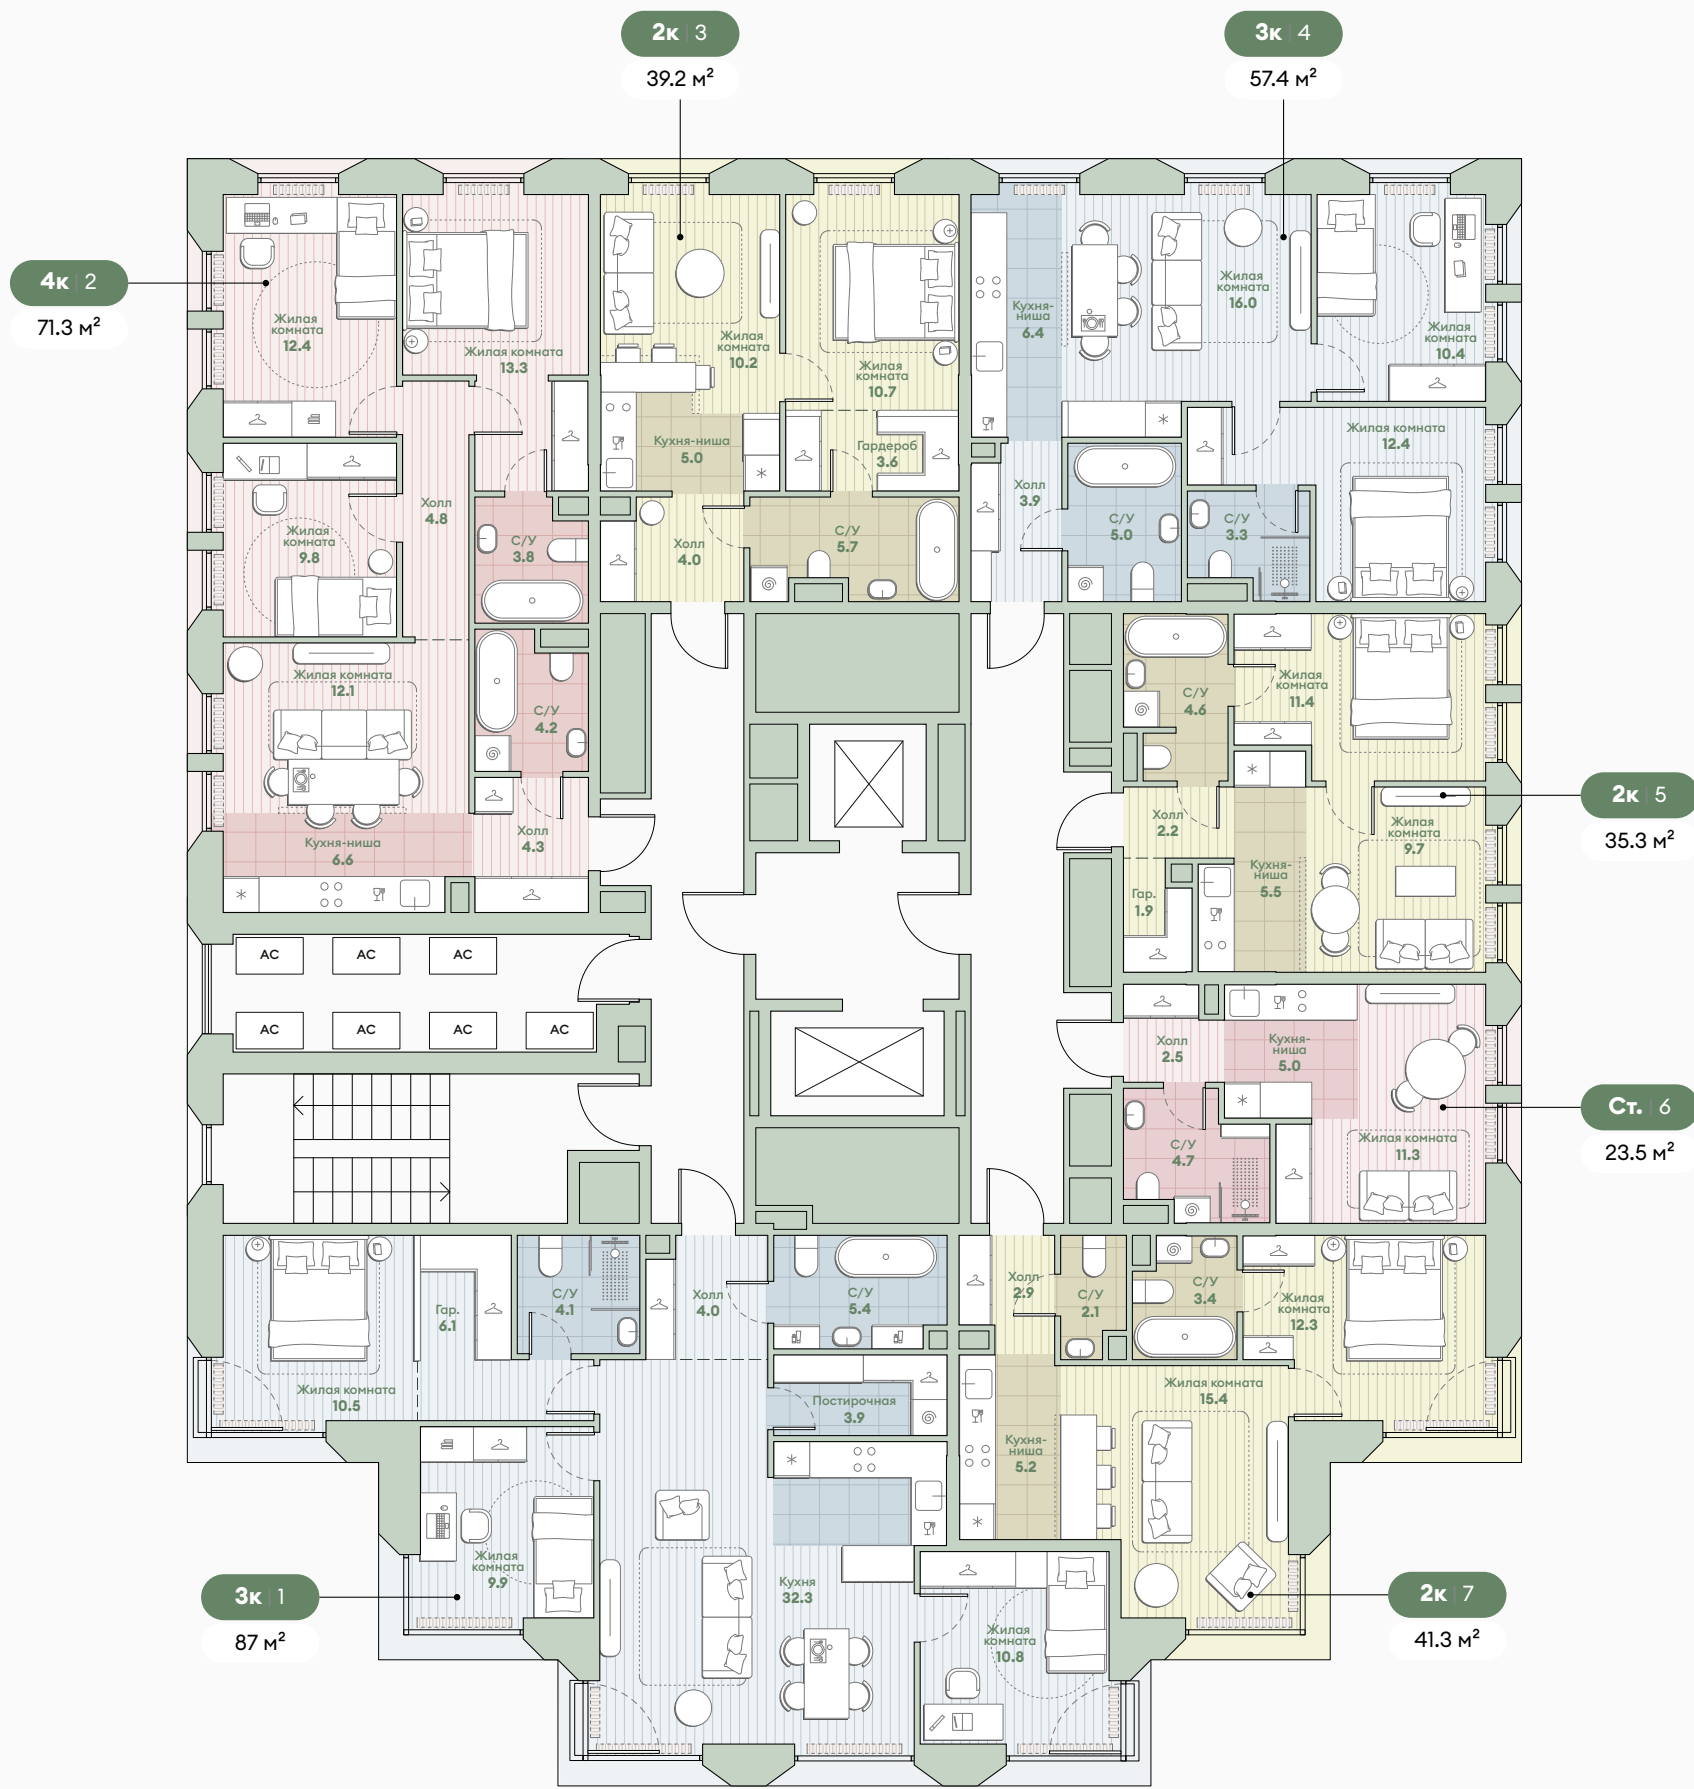

Корпус 5.2

Типовые этажи 13

Кол-во квартир 6 квартир

- Студии
- 2-комнатные квартиры
- 3-комнатные квартиры
- 4-комнатные квартиры

Среда
на Лобачевского

корпус

5.3

Корпус 5.3

Типовые этажи **2**
Кол-во квартир **7** квартир

- Студии
- 2-комнатные квартиры
- 3-комнатные квартиры
- 4-комнатные квартиры

Корпус 5.3

Типовые этажи 3-8
Кол-во квартир 7 квартир

- Студии
- 2-комнатные квартиры
- 3-комнатные квартиры
- 4-комнатные квартиры

Корпус 5.3

Типовые этажи 9, 11

Кол-во квартир 7 квартир

- Студии
- 2-комнатные квартиры
- 3-комнатные квартиры
- 4-комнатные квартиры

Среда

на Лобачевского

Корпус 5.3

Типовые этажи 10, 12