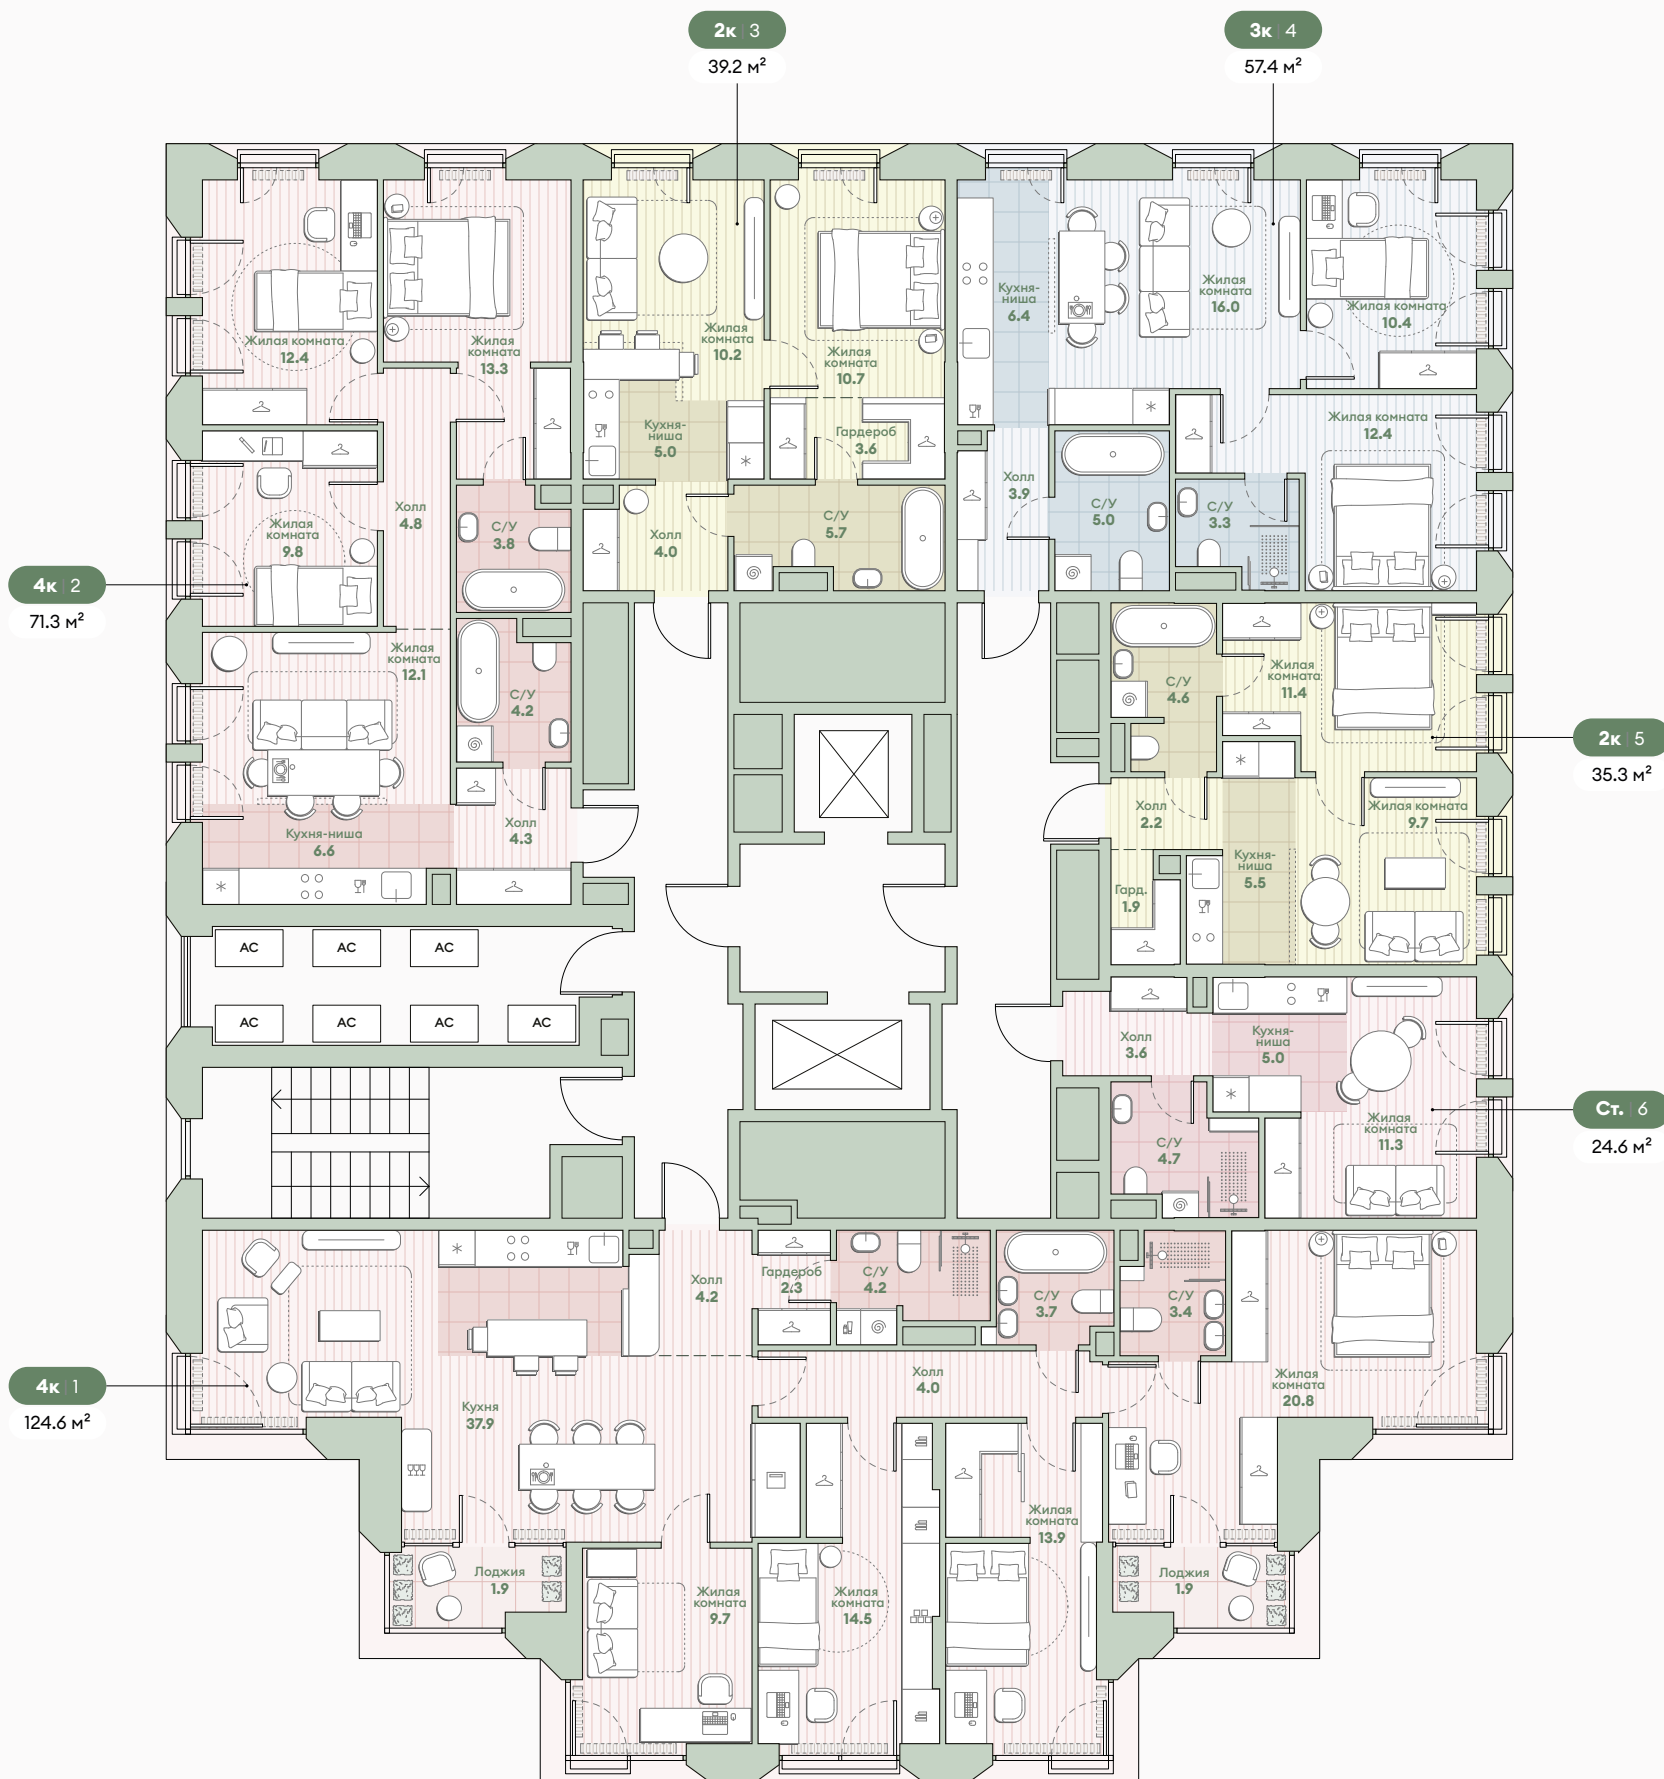

Среда

на Лобачевского

Корпус 5.2

Типовые этажи 4, 6, 8, 10, 12

Кол-во квартир 7 квартир

- Студии
- 2-комнатные квартиры
- 3-комнатные квартиры
- 4-комнатные квартиры

Среда

на Лобачевского

Корпус 5.2

Типовые этажи 13

Кол-во квартир 6 квартир

- Студии
- 2-комнатные квартиры
- 3-комнатные квартиры
- 4-комнатные квартиры

Среда
на Лобачевского

корпус

5.3

Корпус 5.3