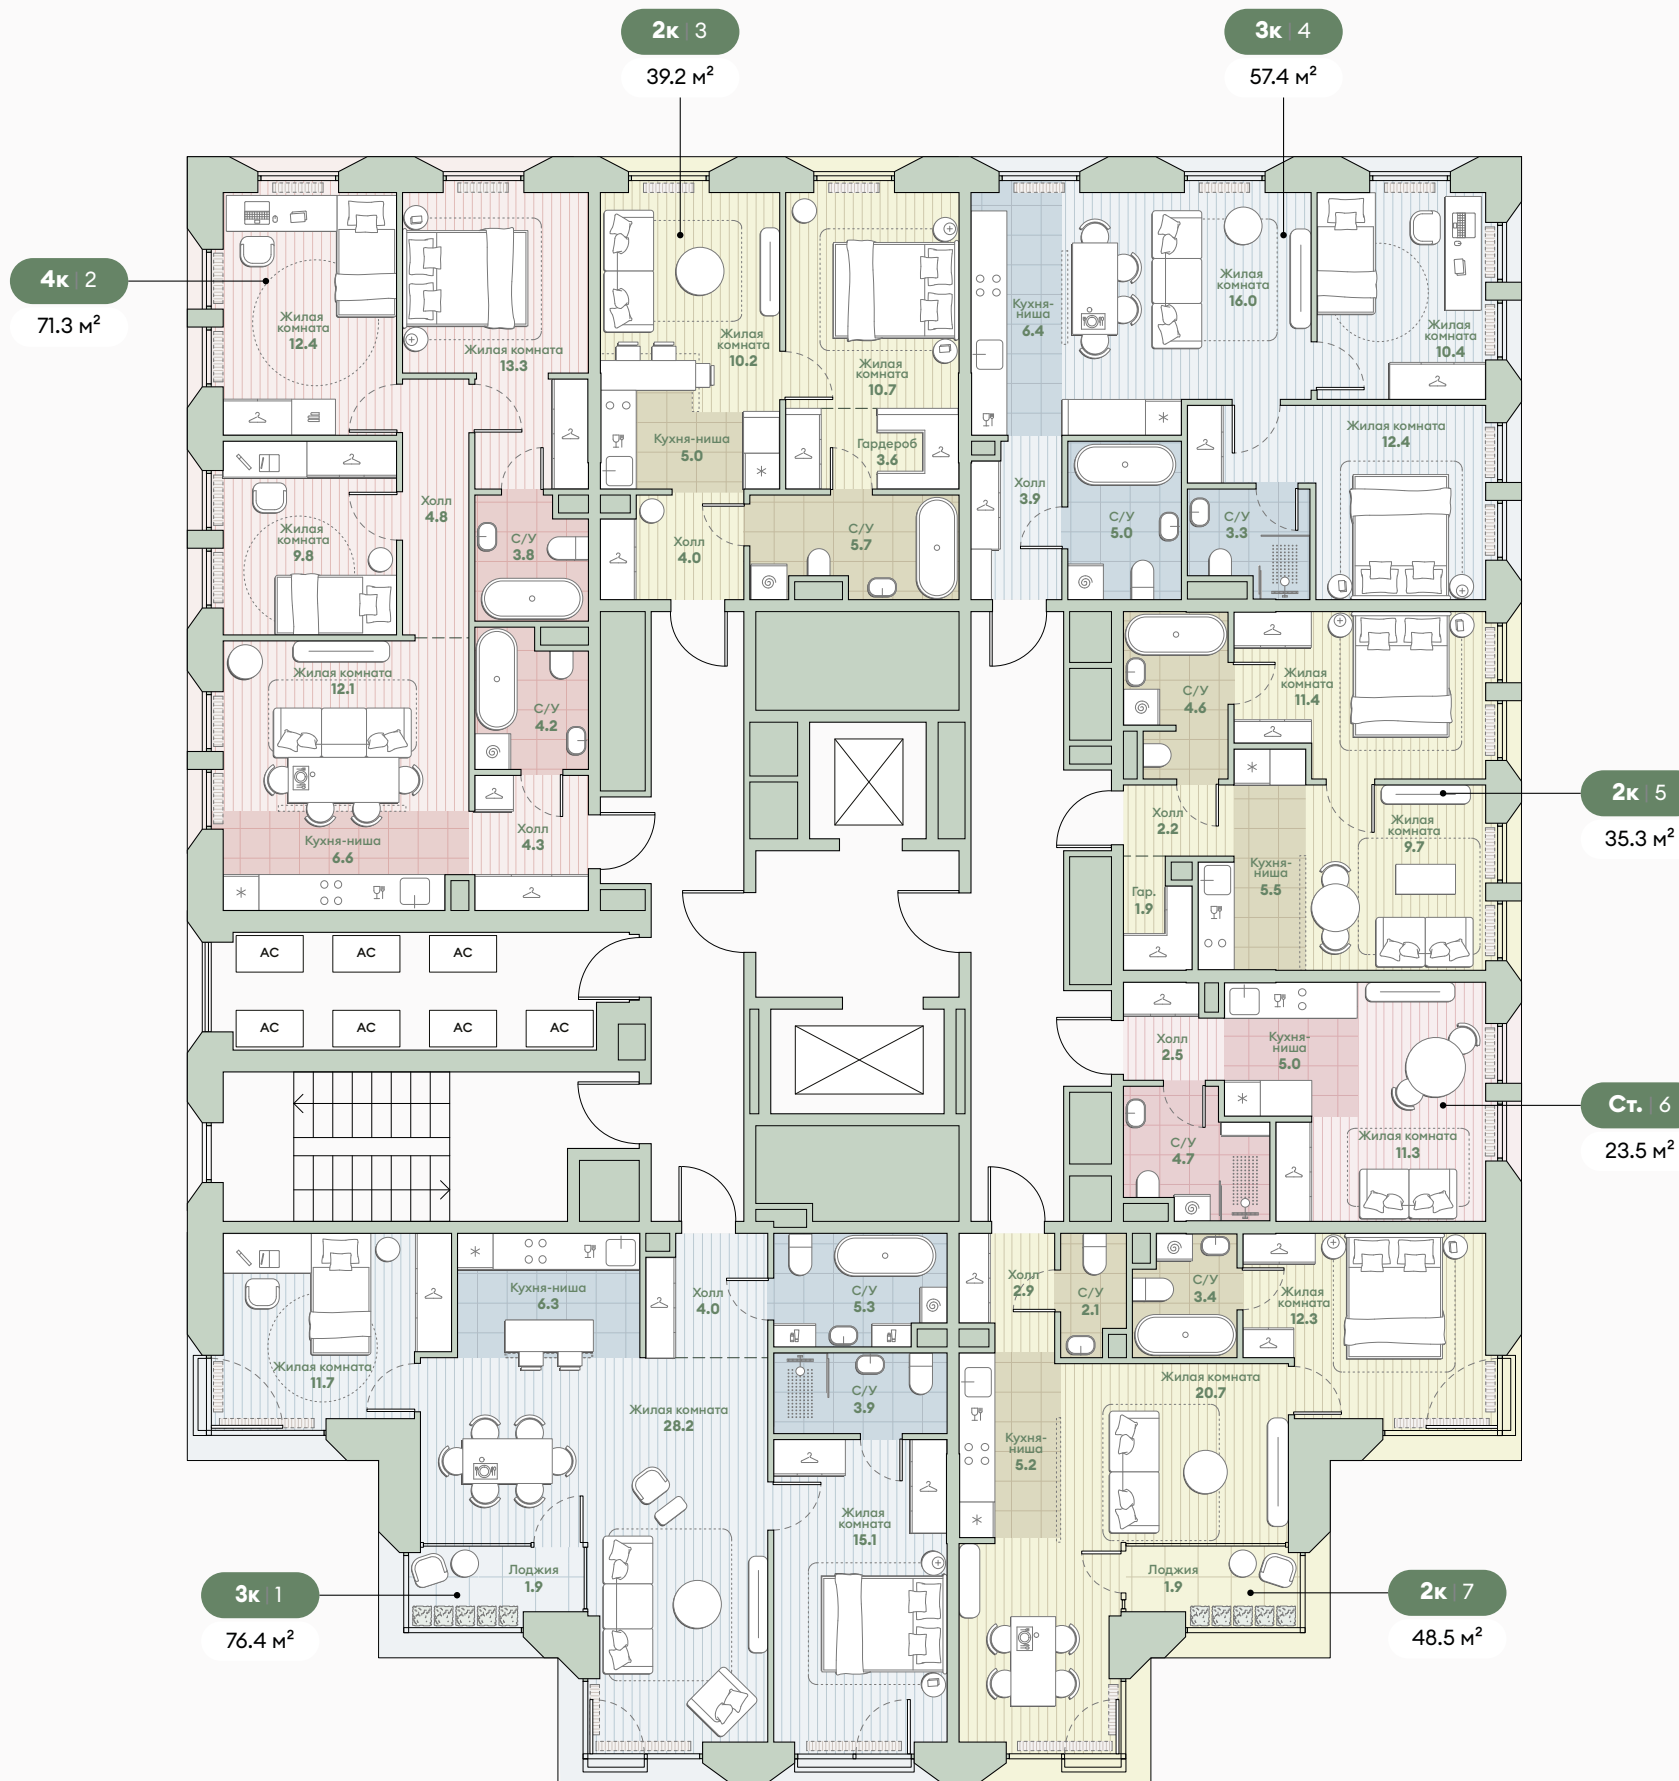

Корпус 5.2

Типовые этажи 13

Кол-во квартир 6 квартир

- Студии
- 2-комнатные квартиры
- 3-комнатные квартиры
- 4-комнатные квартиры

Среда
на Лобачевского

корпус

5.3

Корпус 5.3

Типовые этажи **2**
Кол-во квартир **7** квартир

- Студии
- 2-комнатные квартиры
- 3-комнатные квартиры
- 4-комнатные квартиры

Корпус 5.3

Типовые этажи 3-8
Кол-во квартир 7 квартир

- Студии
- 2-комнатные квартиры
- 3-комнатные квартиры
- 4-комнатные квартиры

Корпус 5.3

Типовые этажи 9, 11

Кол-во квартир 7 квартир

- Студии
- 2-комнатные квартиры
- 3-комнатные квартиры
- 4-комнатные квартиры

Среда

на Лобачевского

Корпус 5.3

Типовые этажи 10, 12