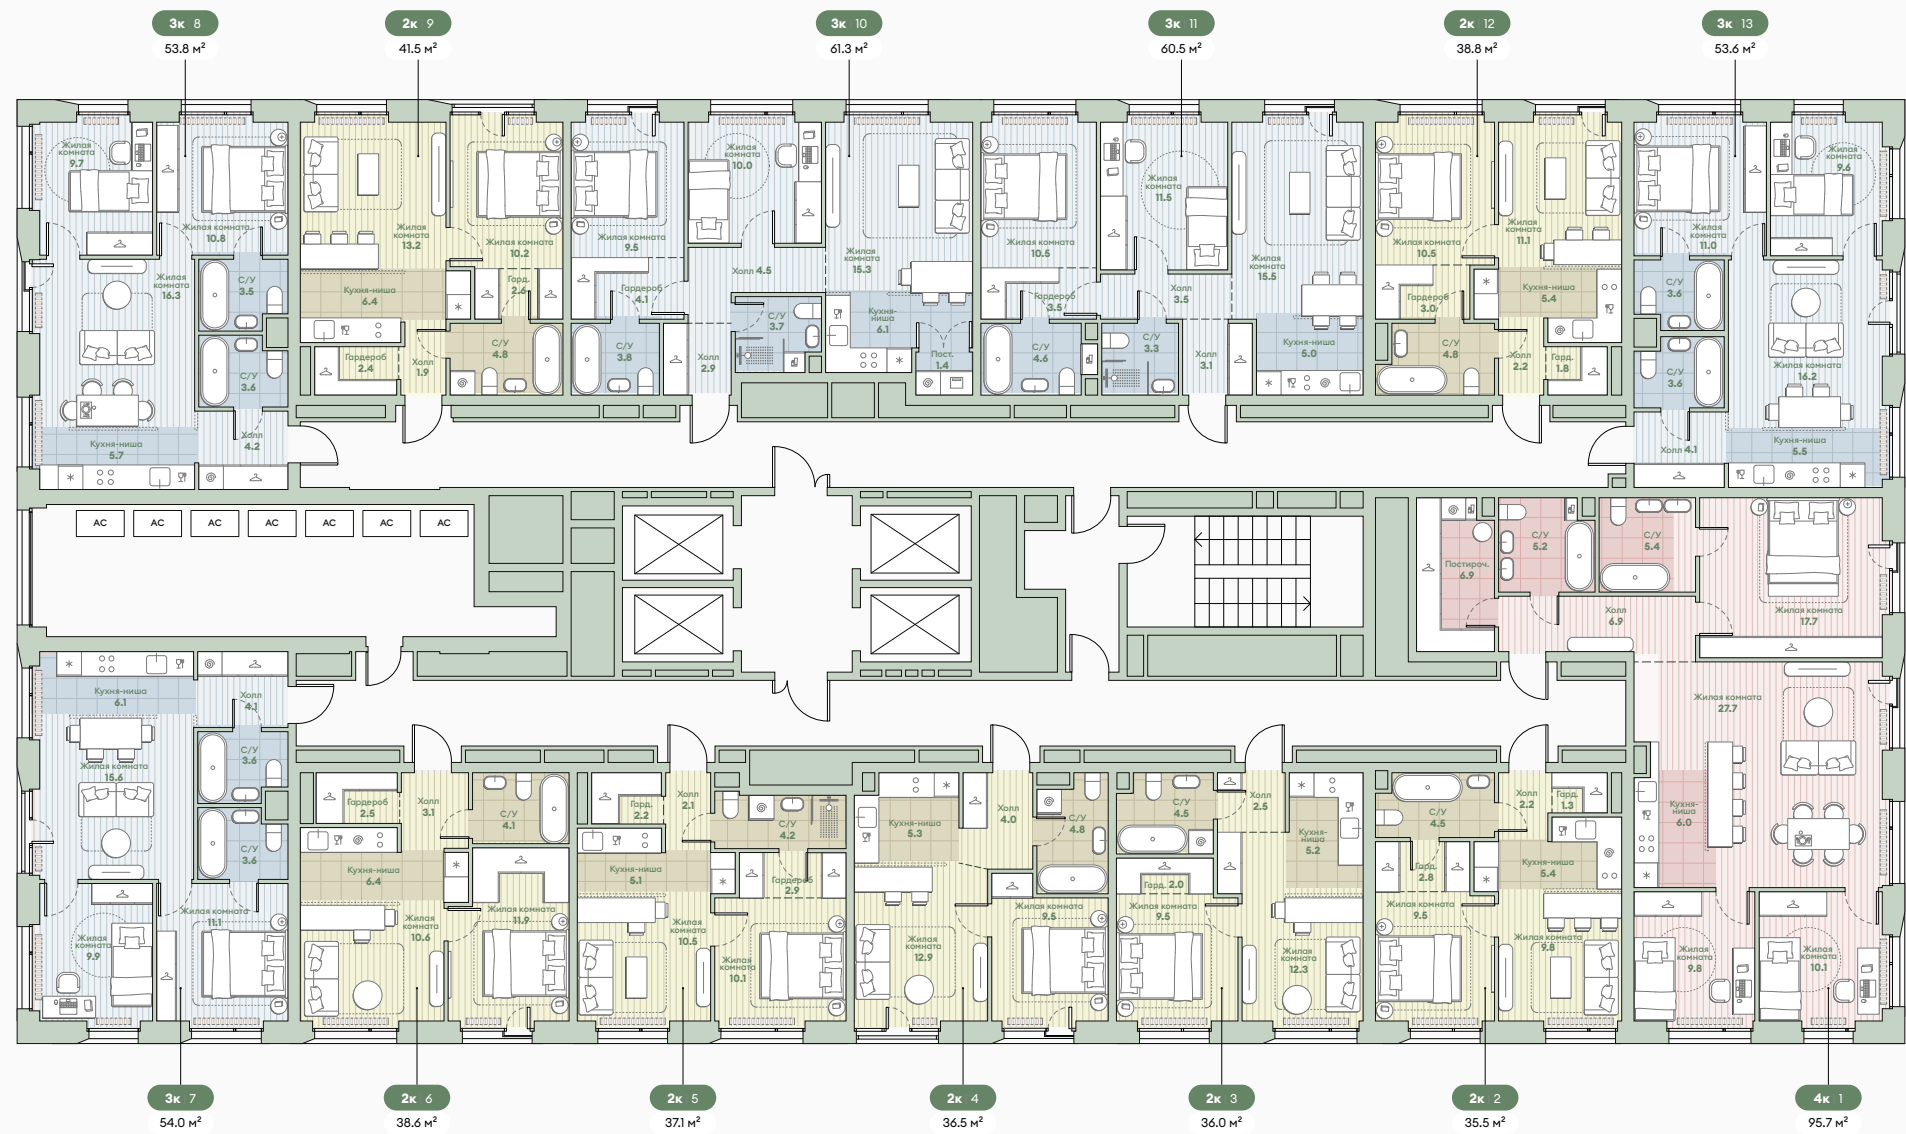

Корпус 5.4

Типовые этажи **13**
Кол-во квартир **13 квартир**

- 2-комнатные квартиры
- 3-комнатные квартиры
- 4-комнатные квартиры

Станция метро «Аминьевская»

Аминьевское шоссе

проспект Генерала Дорохова

Корпус 5.4