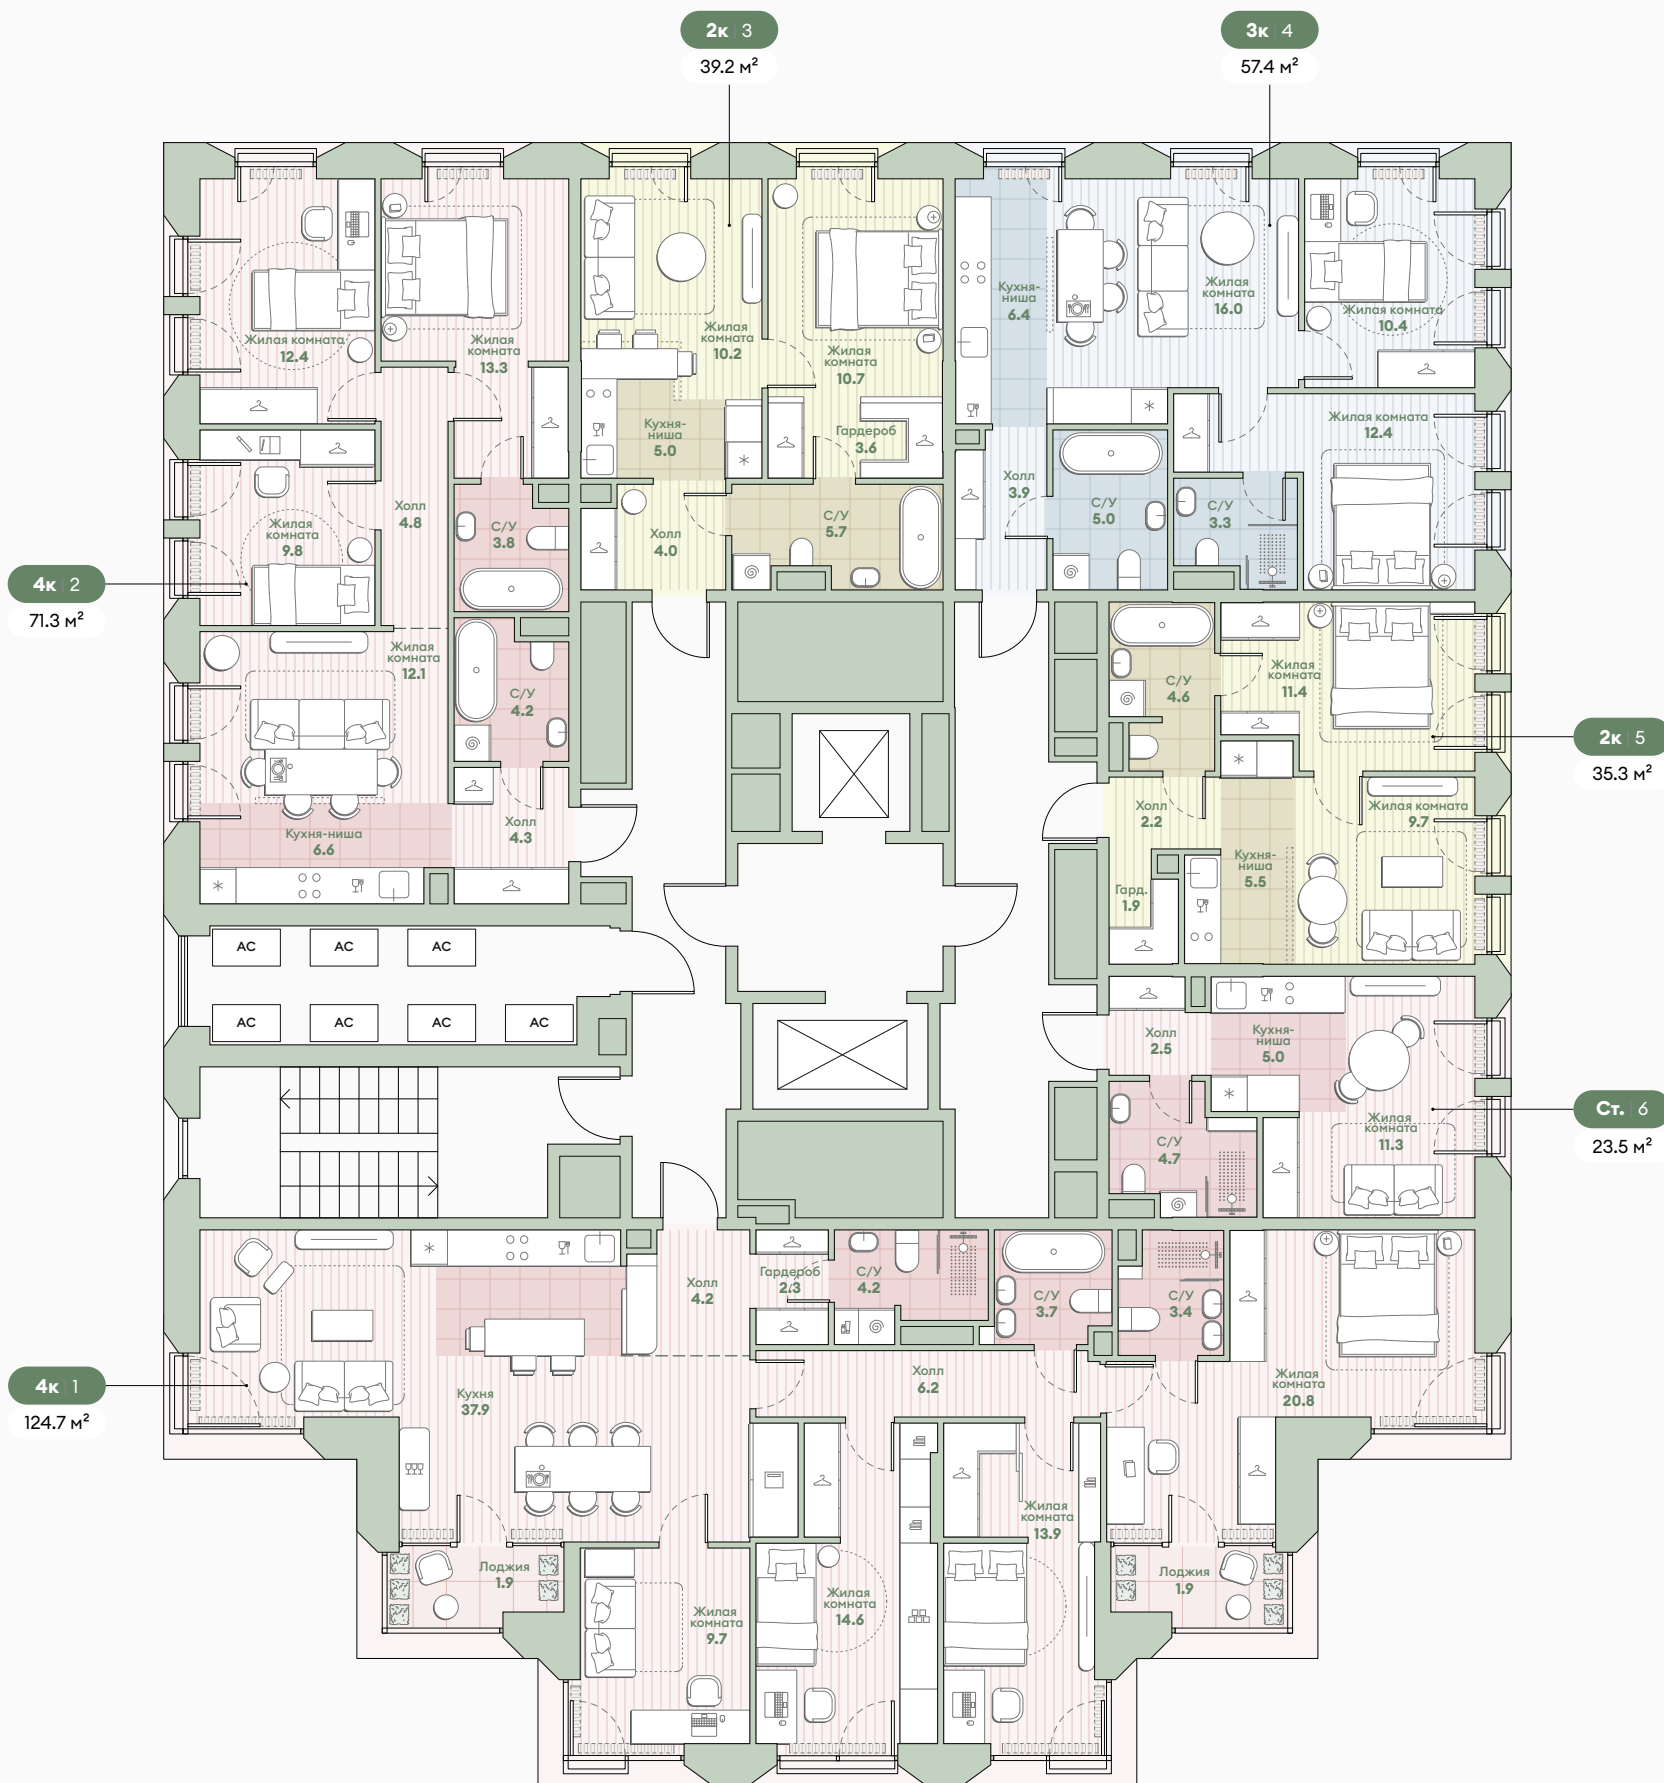

Корпус 5.3

Типовые этажи 9, 11

Кол-во квартир 7 квартир

- Студии
- 2-комнатные квартиры
- 3-комнатные квартиры
- 4-комнатные квартиры

Среда

на Лобачевского

Корпус 5.3

Типовые этажи 10, 12

Кол-во квартир 7 квартир

- Студии
- 2-комнатные квартиры
- 3-комнатные квартиры
- 4-комнатные квартиры

Среда

на Лобачевского

Корпус 5.3

Типовые этажи 13

Кол-во квартир 6 квартир

- Студии
- 2-комнатные квартиры
- 3-комнатные квартиры
- 4-комнатные квартиры

Среда
на Лобачевского

корпус

5.4

Корпус 5.4

Типовые этажи **2**
 Кол-во квартир **12 квартир**

- 2-комнатные квартиры
- 3-комнатные квартиры
- 4-комнатные квартиры

Корпус 5.4

Типовые этажи **3, 4**