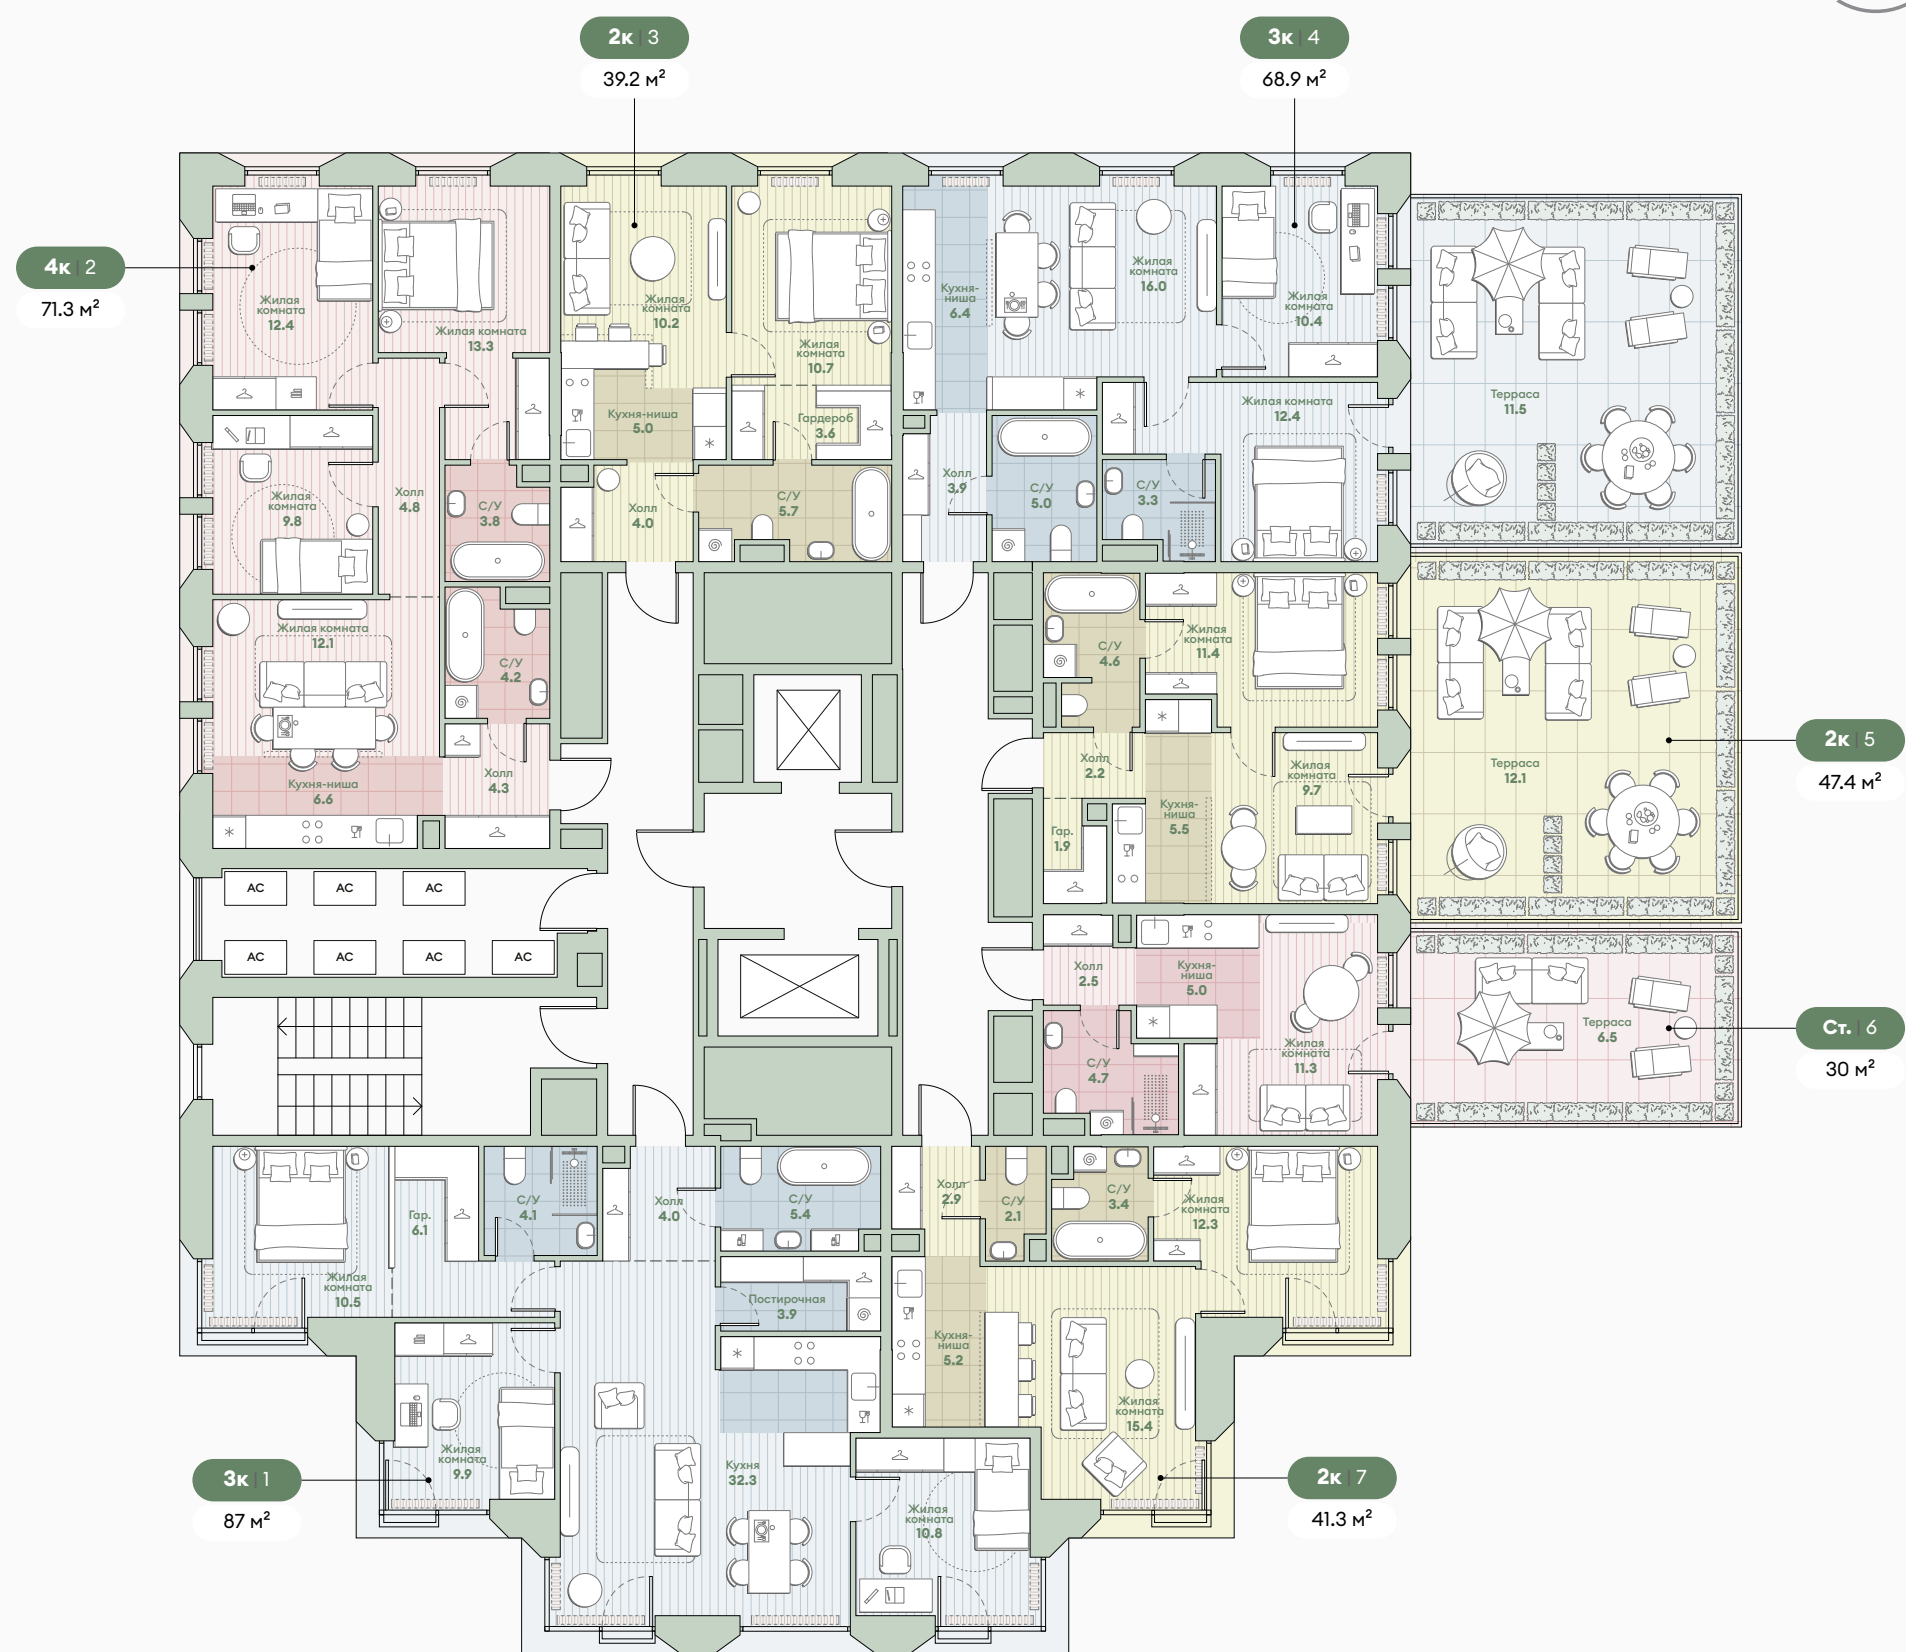

Корпус 5.3

Типовые этажи **2**
Кол-во квартир **7** квартир

- Студии
- 2-комнатные квартиры
- 3-комнатные квартиры
- 4-комнатные квартиры