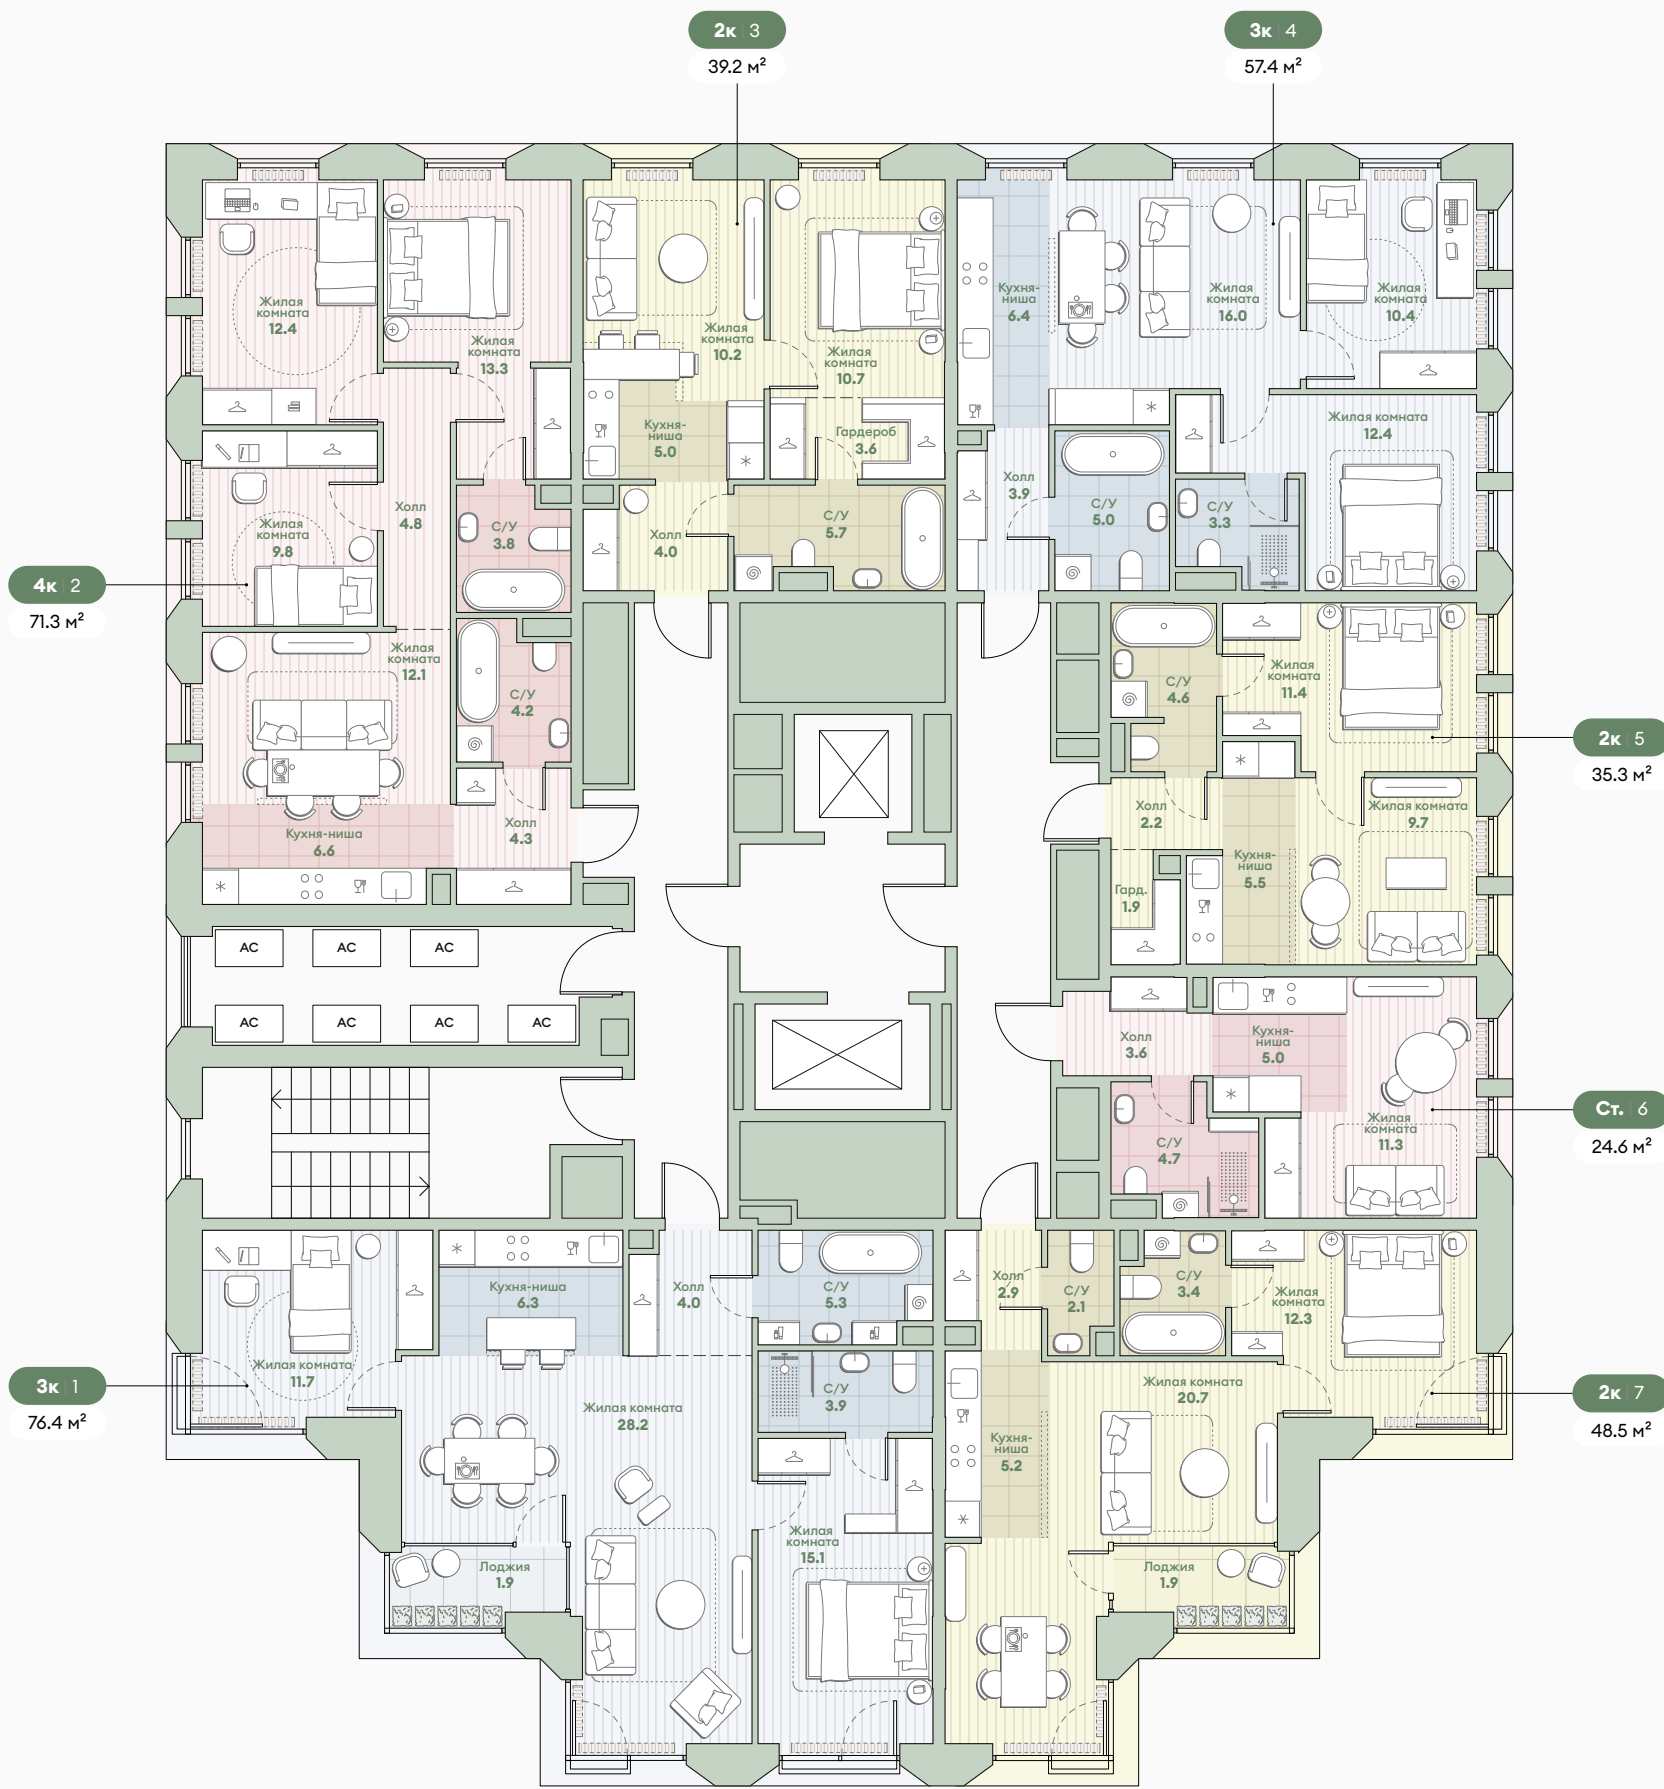

Корпус 5.1

Типовые этажи 13

Кол-во квартир 6 квартир

- Студии
- 2-комнатные квартиры
- 3-комнатные квартиры
- 4-комнатные квартиры

Среда
на Лобачевского

корпус

5.2

Корпус 5.2

Типовые этажи **2**
Кол-во квартир **7** квартир

- Студии
- 2-комнатные квартиры
- 3-комнатные квартиры
- 4-комнатные квартиры

Корпус 5.2

Типовые этажи 3, 5, 7, 9, 11

Кол-во квартир 7 квартир

- Студии
- 2-комнатные квартиры
- 3-комнатные квартиры
- 4-комнатные квартиры

Среда

на Лобачевского

Корпус 5.2

Типовые этажи 4, 6, 8, 10, 12

Кол-во квартир 7 квартир

- Студии
- 2-комнатные квартиры
- 3-комнатные квартиры
- 4-комнатные квартиры

Среда

на Лобачевского

Корпус 5.2

Типовые этажи 13

Кол-во квартир 6 квартир

- Студии
- 2-комнатные квартиры
- 3-комнатные квартиры
- 4-комнатные квартиры

Среда
на Лобачевского

корпус

5.3

Корпус 5.3