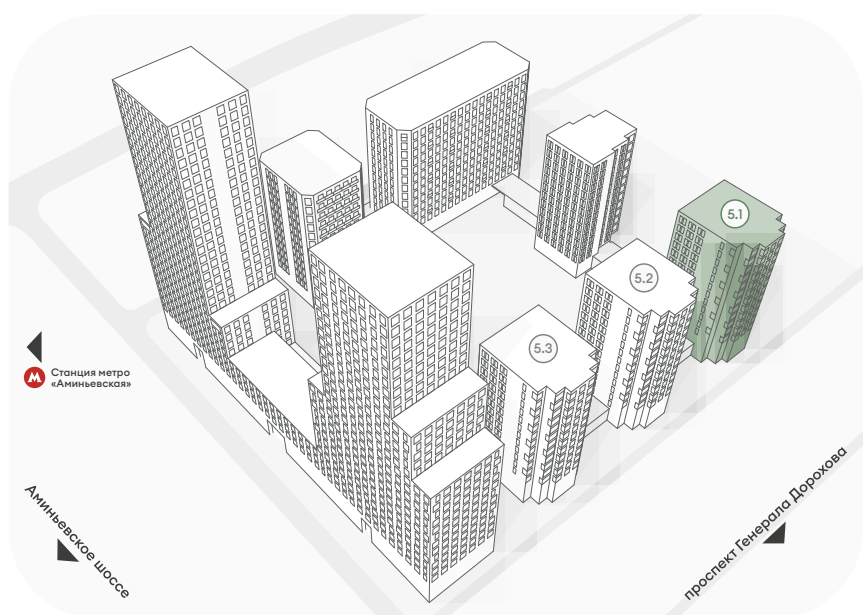

Среда

на Лобачевского

Корпус 5.1 / 5.2 / 5.3 / 5.4 / 5.4.1

О застройщике

«Среда» – новый девелопер бизнес-класса на рынке Москвы.

В основе нашей философии – создание пространств, которые вдохновляют. Здесь можно избавиться от любых компромиссов и ограничений, оставаться верным своим принципам, общаться с единомышленниками, развиваться и двигаться вперёд.

- Студии
- 2-комнатные квартиры
- 3-комнатные квартиры
- 4-комнатные квартиры

Среда

на Лобачевского

Корпус 5.1

Типовые этажи 7, 9

Кол-во квартир 7 квартир

- Студии
- 2-комнатные квартиры
- 3-комнатные квартиры
- 4-комнатные квартиры

Корпус 5.1

Типовые этажи 8, 12

Кол-во квартир 7 квартир

- Студии
- 2-комнатные квартиры
- 3-комнатные квартиры
- 4-комнатные квартиры

Среда

на Лобачевского

Корпус 5.1

Типовые этажи 10