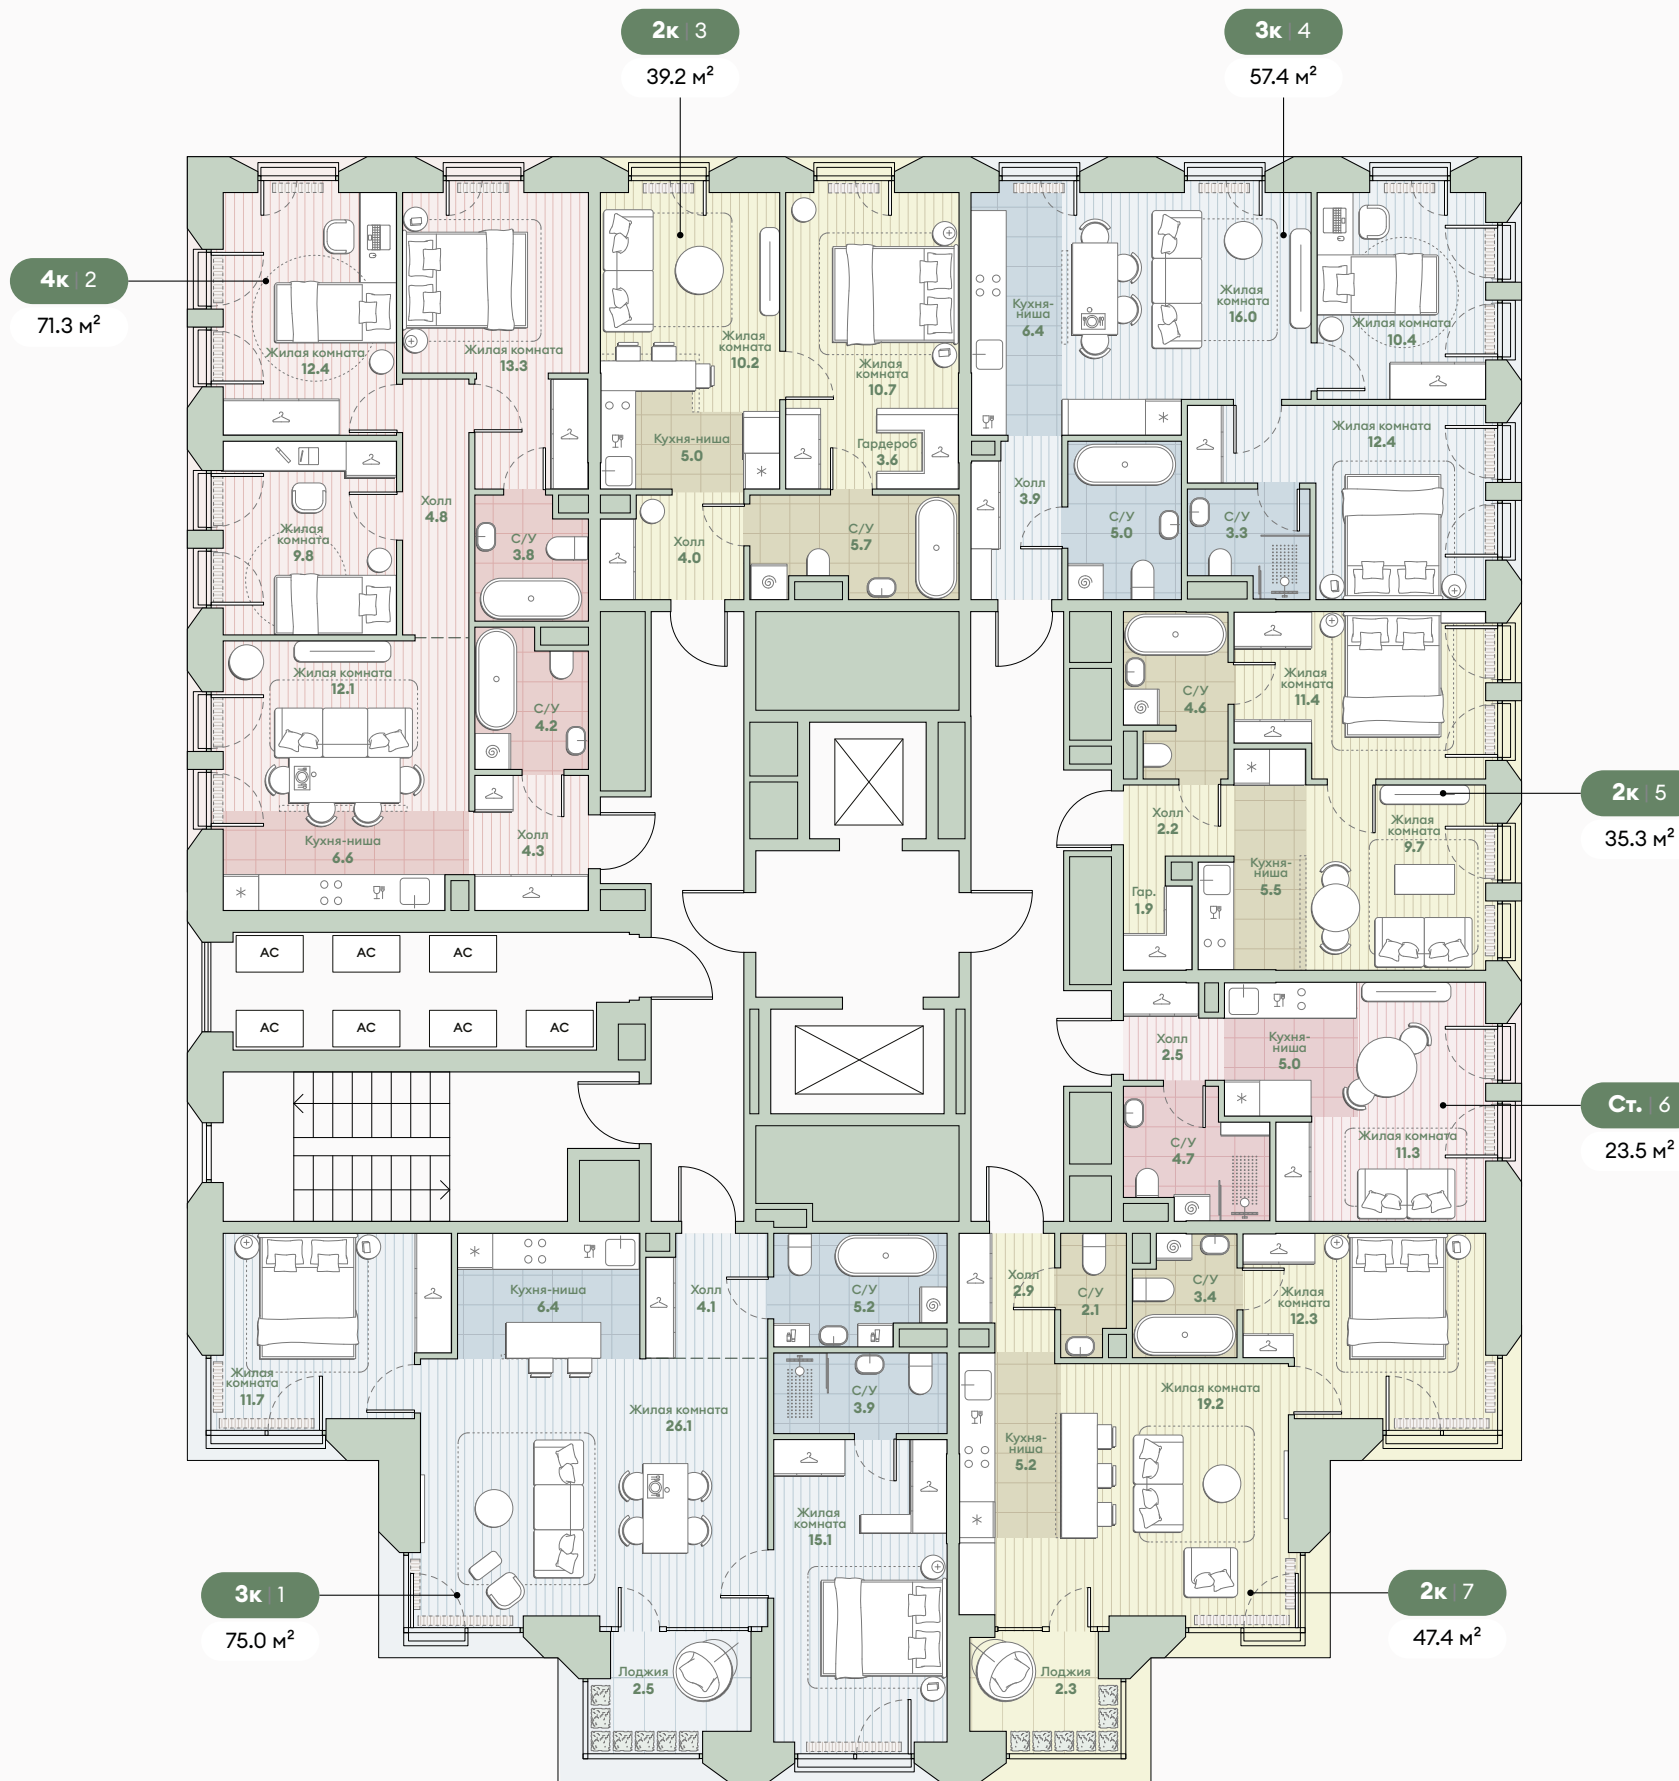

Корпус 5.3

Типовые этажи 9, 11

Кол-во квартир 7 квартир

- Студии
- 2-комнатные квартиры
- 3-комнатные квартиры
- 4-комнатные квартиры

Среда

на Лобачевского

Корпус 5.3

Типовые этажи 10, 12

Кол-во квартир 7 квартир

- Студии
- 2-комнатные квартиры
- 3-комнатные квартиры
- 4-комнатные квартиры

Среда

на Лобачевского

Корпус 5.3

Типовые этажи 13

Кол-во квартир 6 квартир

- Студии
- 2-комнатные квартиры
- 3-комнатные квартиры
- 4-комнатные квартиры