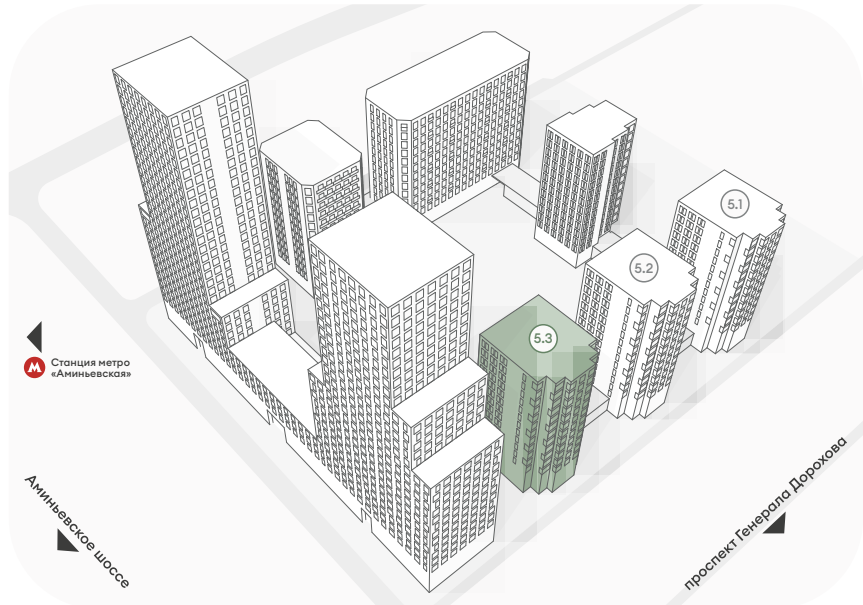

Корпус 5.3

Типовые этажи 3-8
Кол-во квартир 7 квартир

- Студии
- 2-комнатные квартиры
- 3-комнатные квартиры
- 4-комнатные квартиры