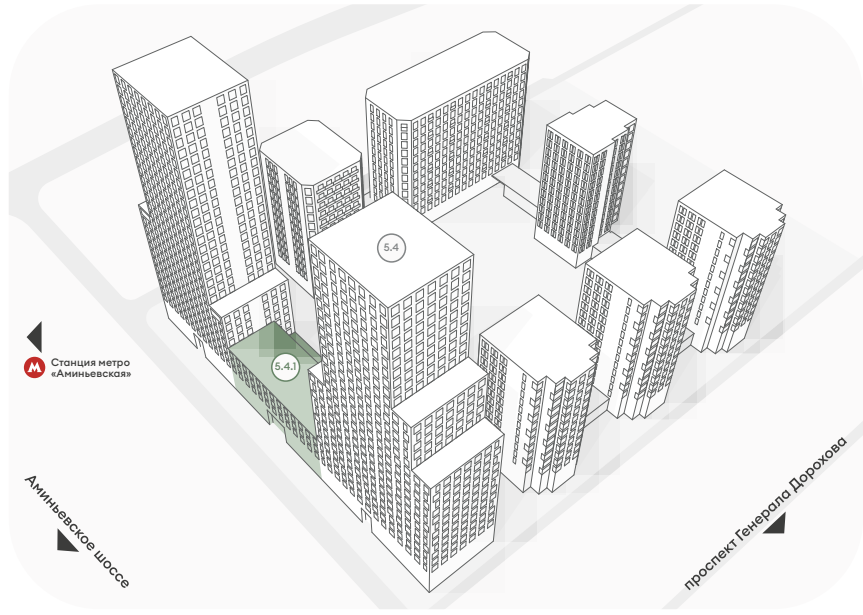

Корпус 5.4.1

Типовые этажи 4

Кол-во квартир 10 квартир

- Студии
- 2-комнатные квартиры
- 3-комнатные квартиры

Станция метро «Аминьевская»

Аминьевское шоссе

проспект Генерала Дорохова

Среда