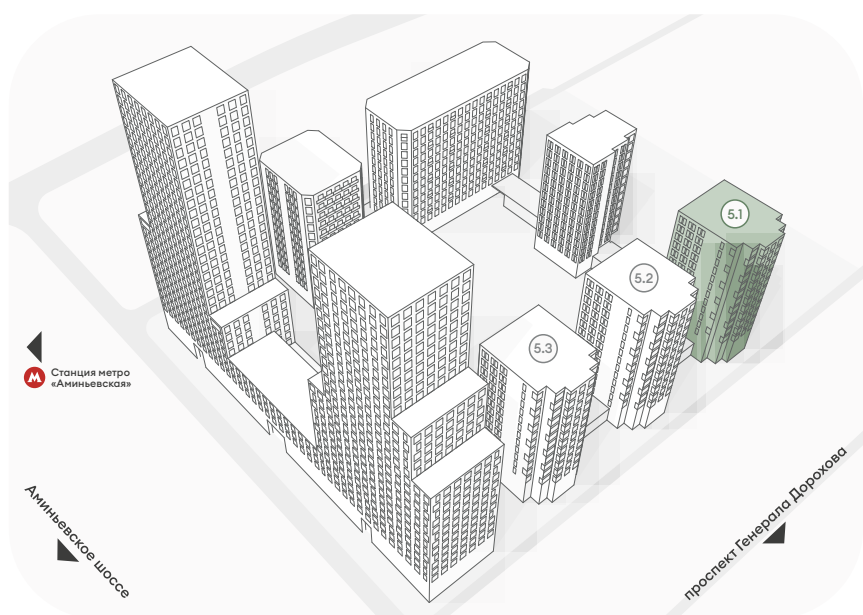

Корпус 5.1

Типовые этажи 13

Кол-во квартир 6 квартир

- Студии
- 2-комнатные квартиры
- 3-комнатные квартиры
- 4-комнатные квартиры