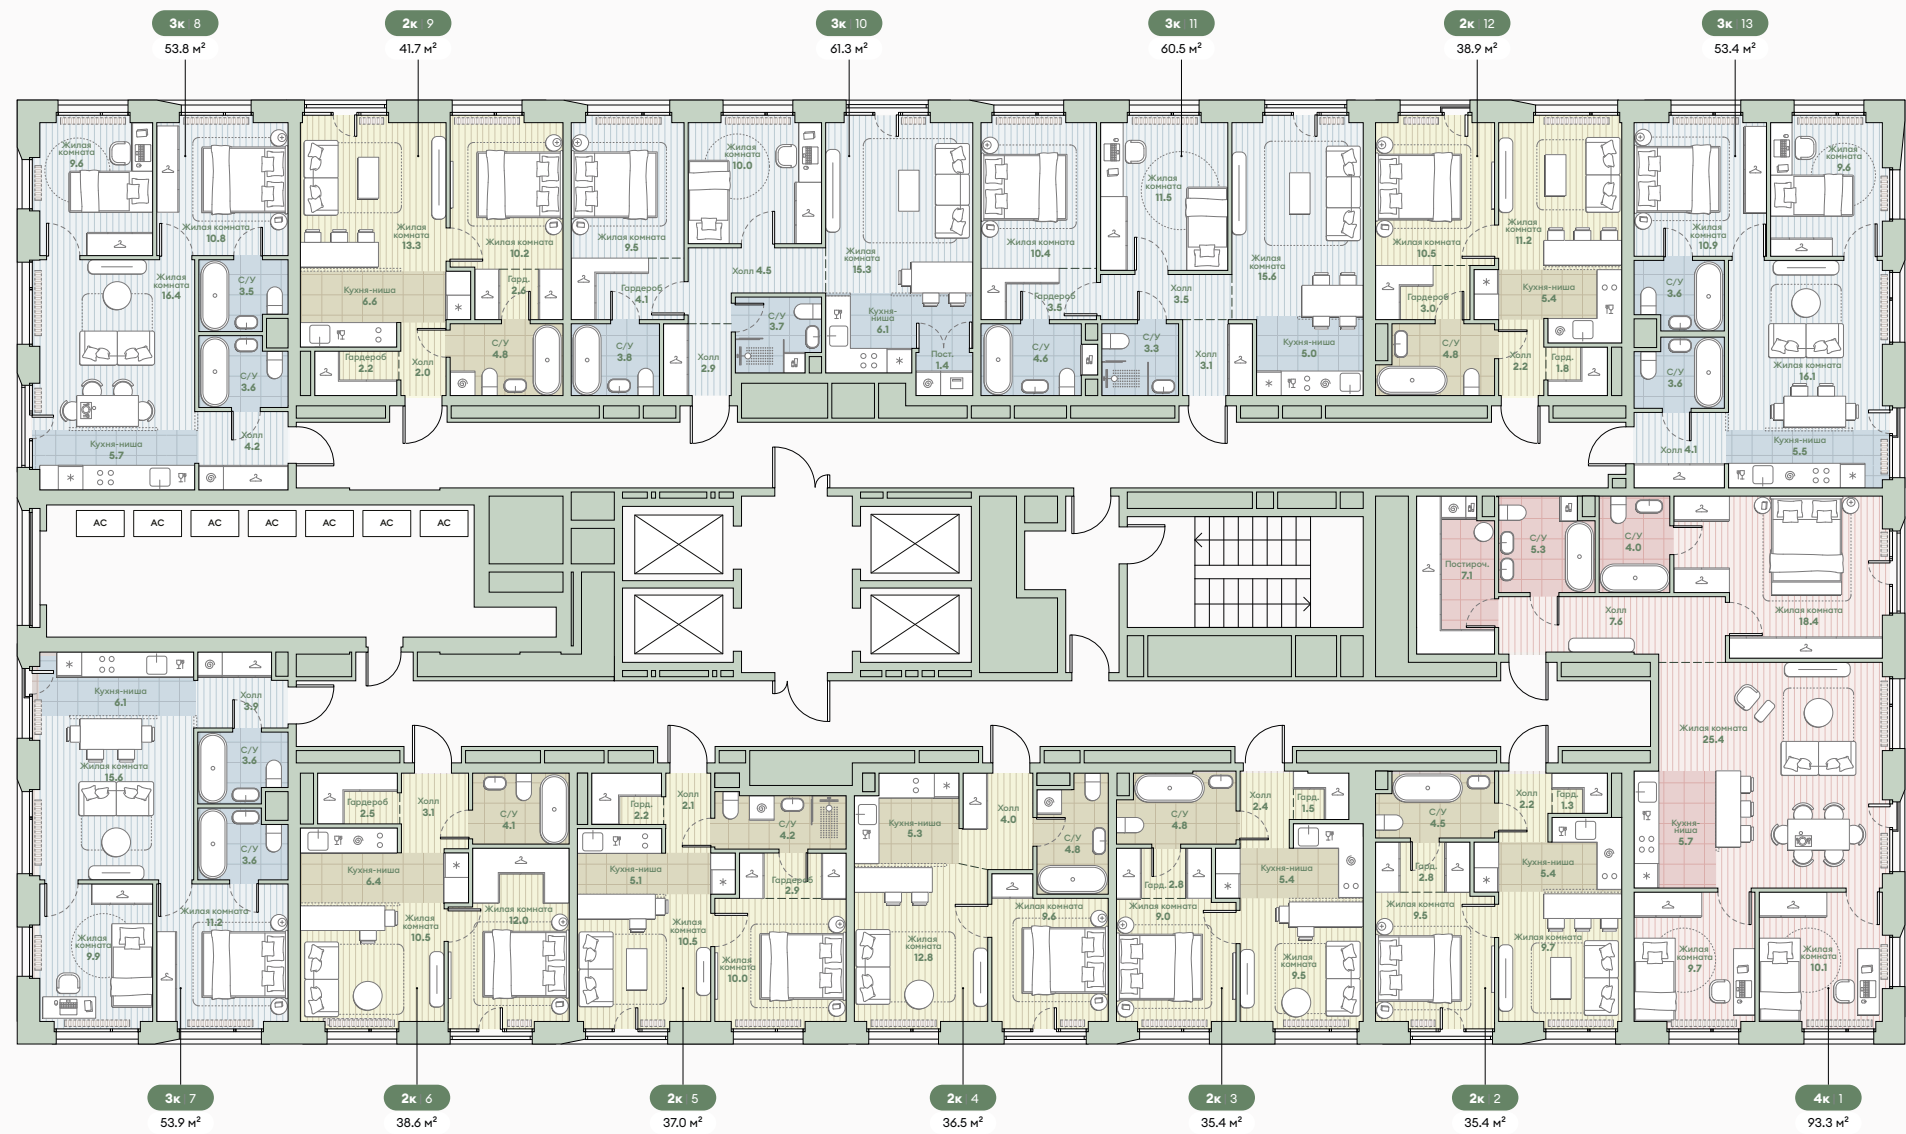

Корпус 5.4

Типовые этажи **13**
Кол-во квартир **13 квартир**

- 2-комнатные квартиры
- 3-комнатные квартиры
- 4-комнатные квартиры

Станция метро «Аминьевская»

Аминьевское шоссе

проспект Генерала Дорохова

Корпус 5.4