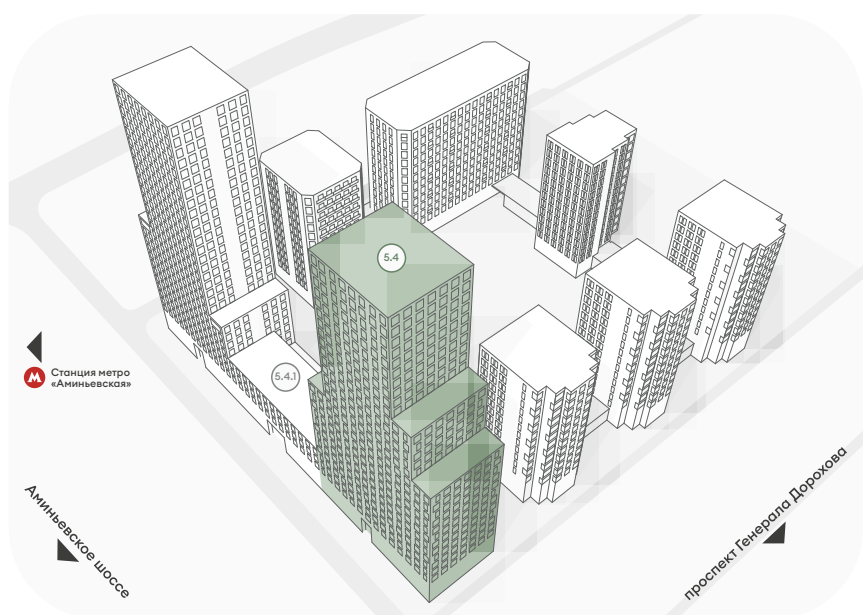

Корпус 5.4

Типовые этажи **13**
Кол-во квартир **13 квартир**

- 2-комнатные квартиры
- 3-комнатные квартиры
- 4-комнатные квартиры

Станция метро «Аминьевская»

Аминьевское шоссе

проспект Генерала Дорохова

Корпус 5.4