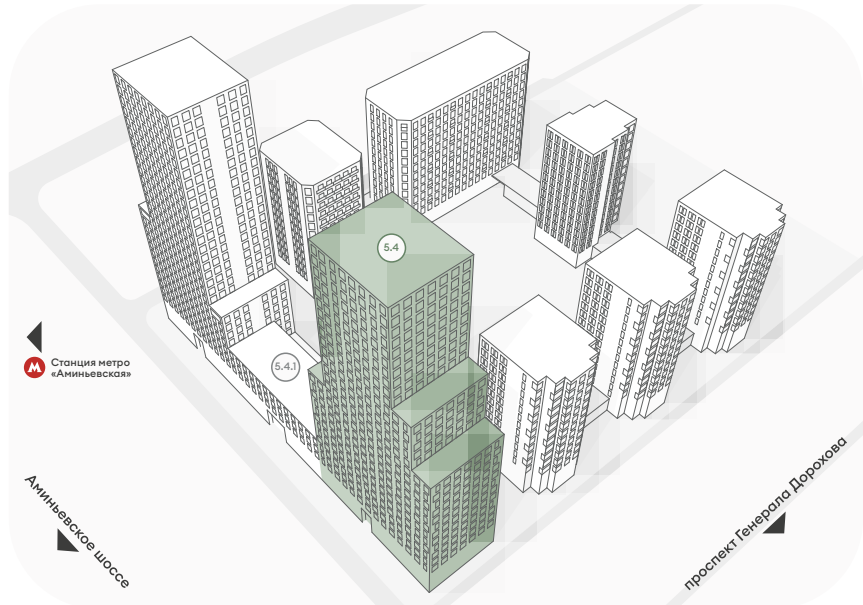

Корпус 5.4

Типовые этажи **5**
Кол-во квартир **12 квартир**

- 2-комнатные квартиры
- 3-комнатные квартиры
- 4-комнатные квартиры