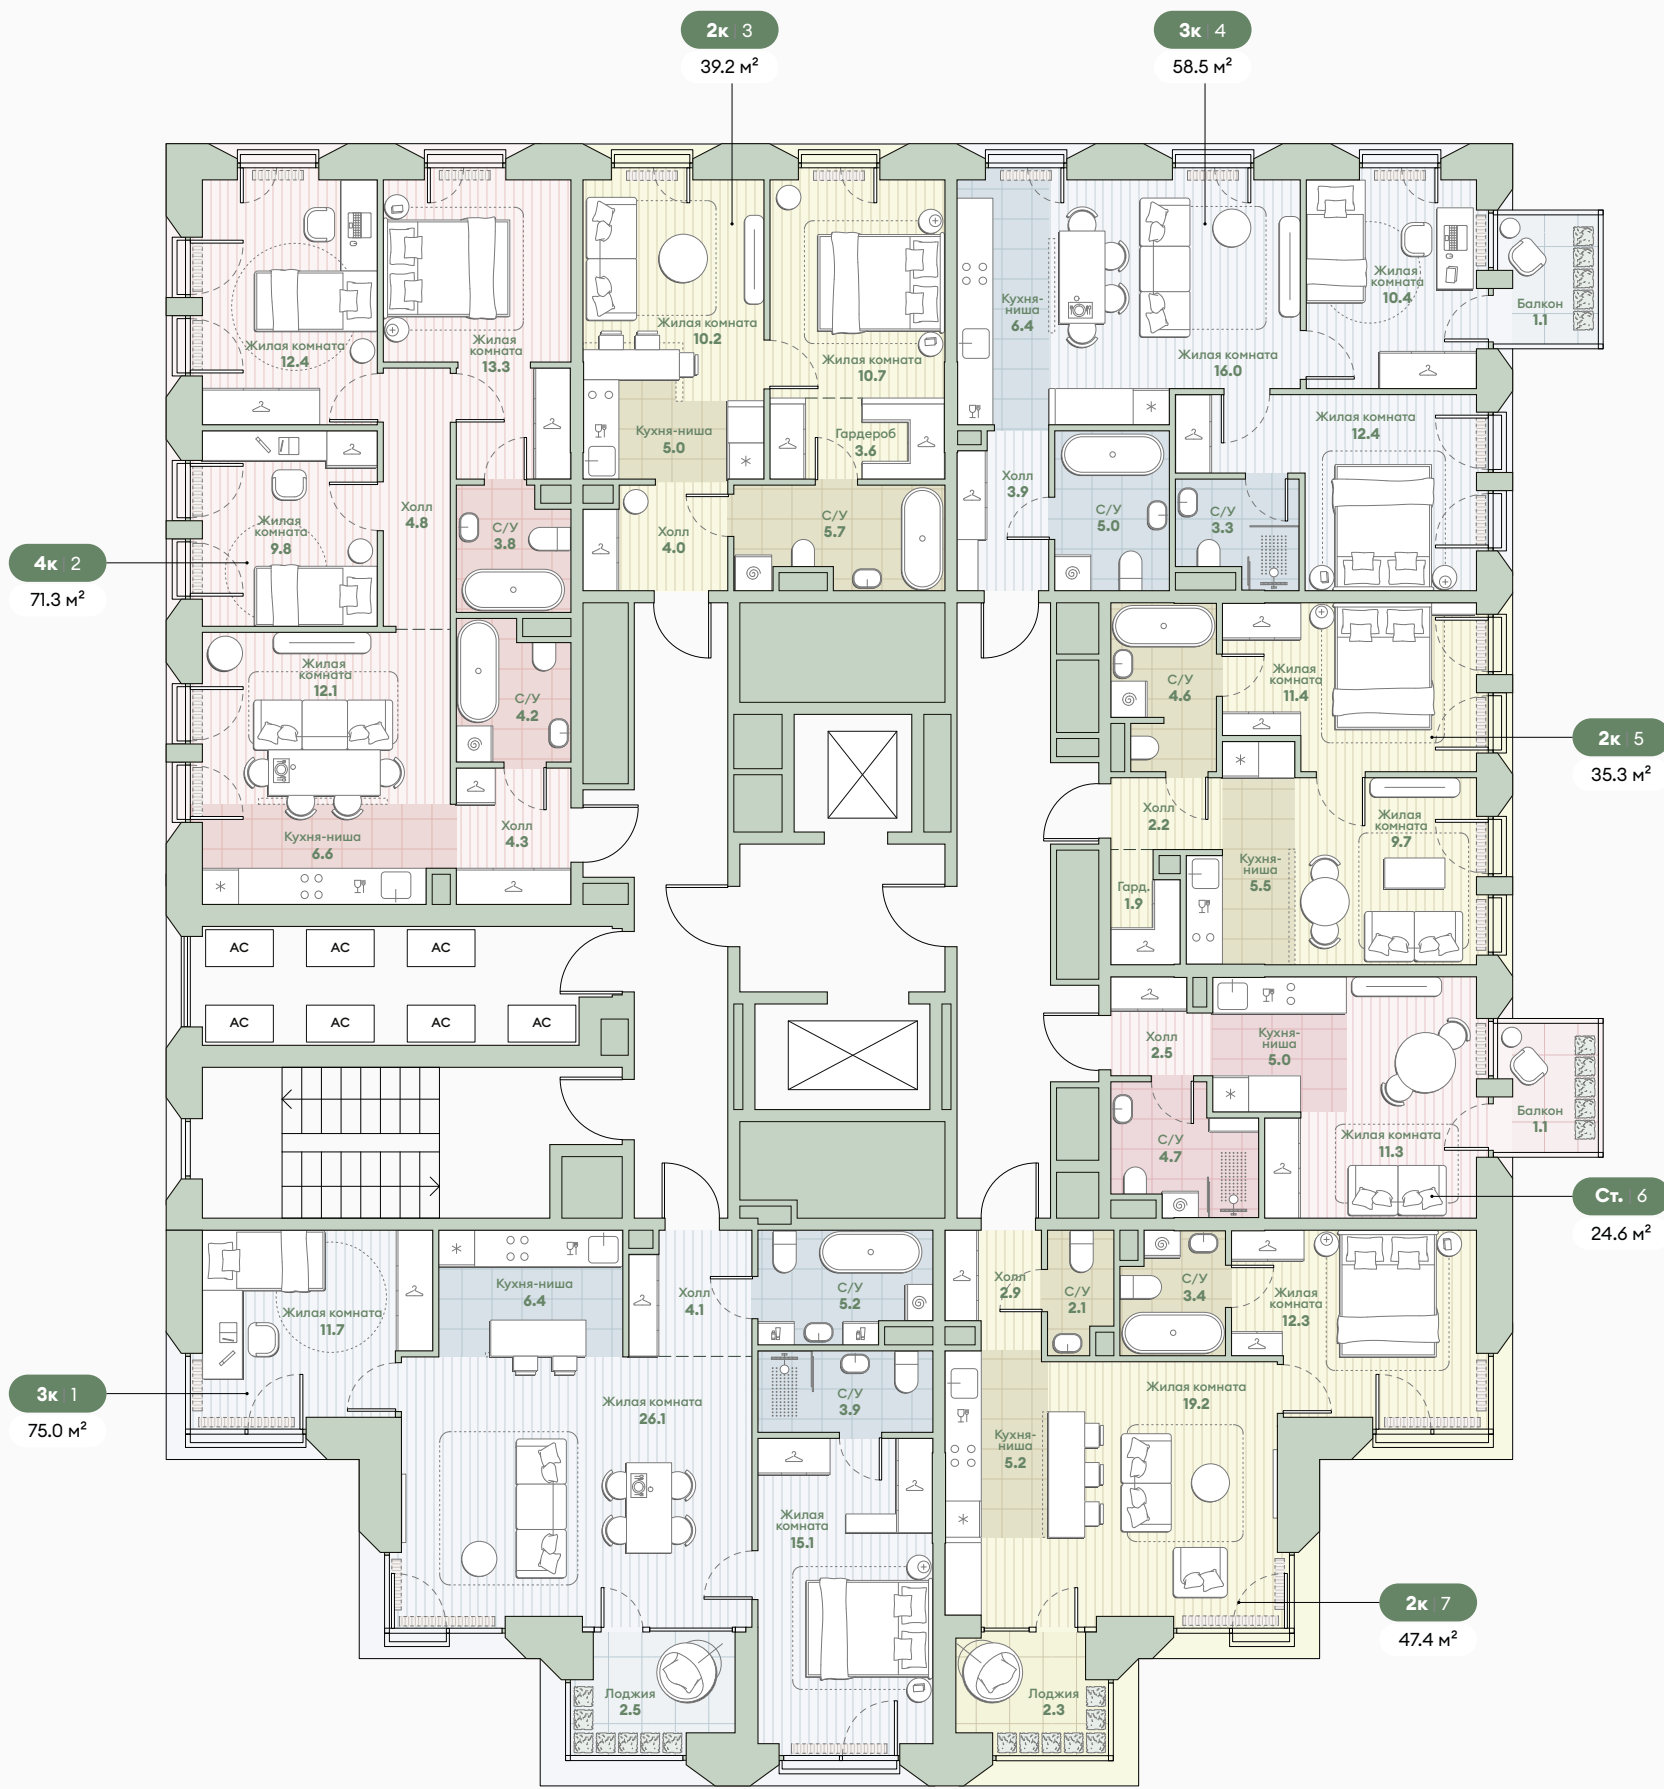

- Студии
- 2-комнатные квартиры
- 3-комнатные квартиры
- 4-комнатные квартиры

Среда

на Лобачевского

Корпус 5.1

Типовые этажи 7, 9

Кол-во квартир 7 квартир

- Студии
- 2-комнатные квартиры
- 3-комнатные квартиры
- 4-комнатные квартиры

Корпус 5.1

Типовые этажи 8, 12

Кол-во квартир 7 квартир

- Студии
- 2-комнатные квартиры
- 3-комнатные квартиры
- 4-комнатные квартиры

Среда

на Лобачевского

Корпус 5.1

Типовые этажи 10

Кол-во квартир 7 квартир

- Студии
- 2-комнатные квартиры
- 3-комнатные квартиры
- 4-комнатные квартиры

Корпус 5.1

Типовые этажи 11

Кол-во квартир 7 квартир

- Студии
- 2-комнатные квартиры
- 3-комнатные квартиры
- 4-комнатные квартиры

Корпус 5.1

Типовые этажи 13

Кол-во квартир 6 квартир

- Студии
- 2-комнатные квартиры
- 3-комнатные квартиры
- 4-комнатные квартиры

Среда
на Лобачевского

корпус

5.2

Корпус 5.2