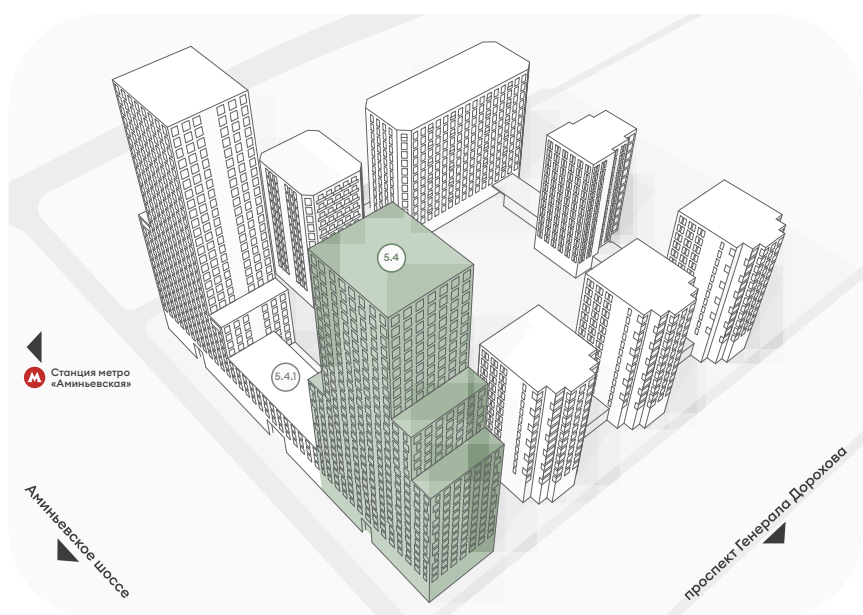

Корпус 5.4

Типовые этажи 6–8

Кол-во квартир 12 квартир

- 2-комнатные квартиры
- 3-комнатные квартиры
- 4-комнатные квартиры