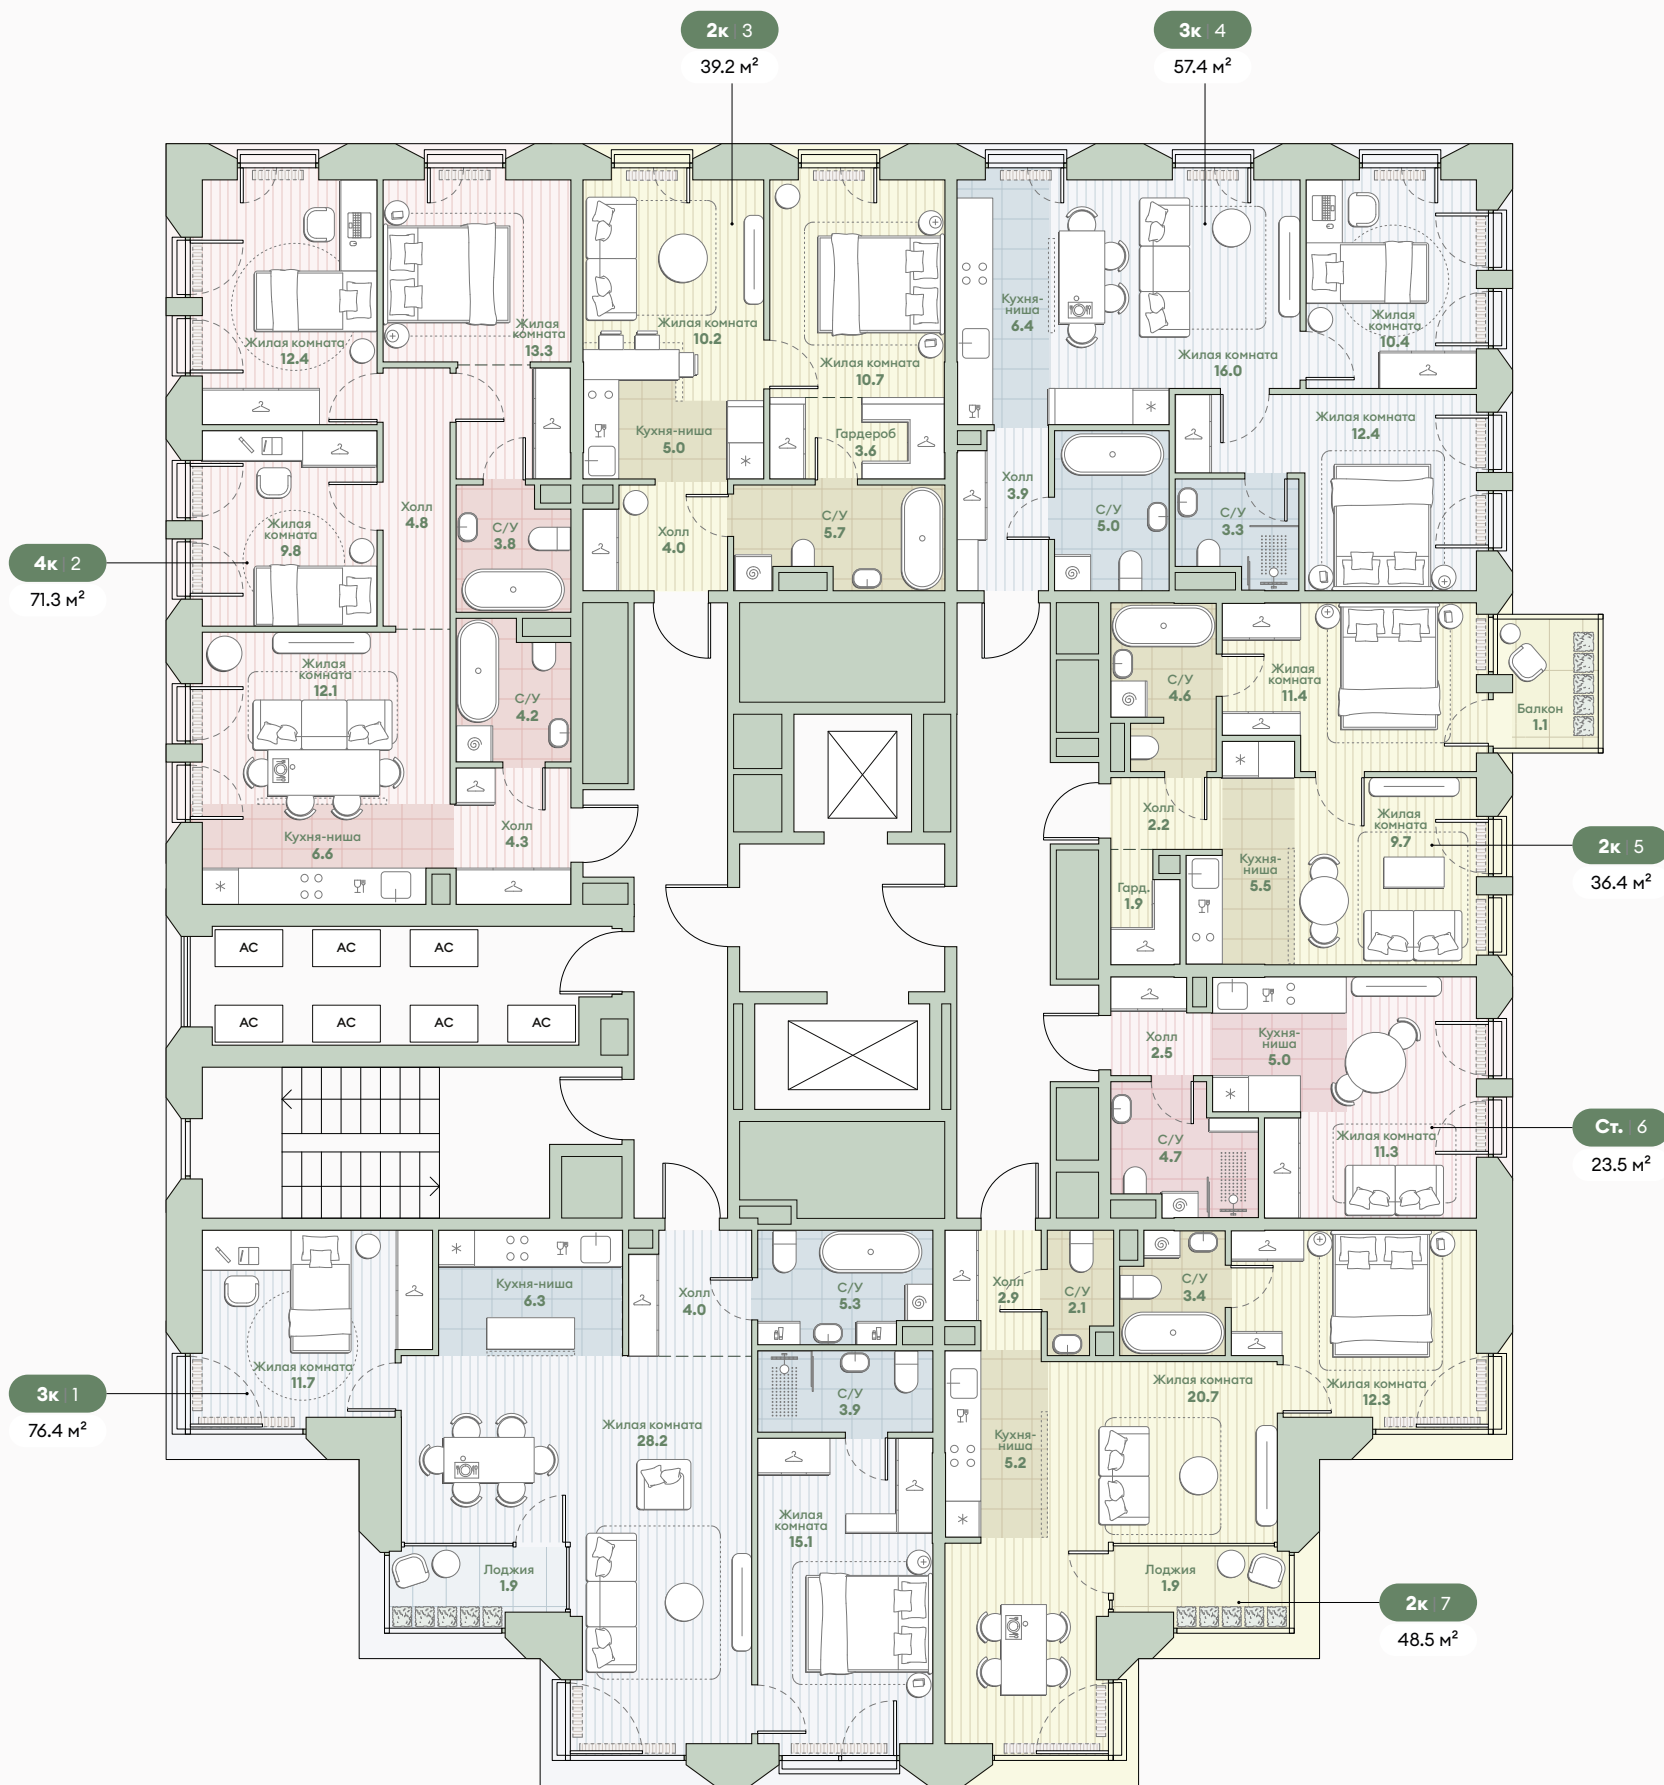

Корпус 5.1

Типовые этажи 8, 12

Кол-во квартир 7 квартир

- Студии
- 2-комнатные квартиры
- 3-комнатные квартиры
- 4-комнатные квартиры

Среда

на Лобачевского

Корпус 5.1

Типовые этажи 10

Кол-во квартир 7 квартир

- Студии
- 2-комнатные квартиры
- 3-комнатные квартиры
- 4-комнатные квартиры

Корпус 5.1

Типовые этажи 11

Кол-во квартир 7 квартир

- Студии
- 2-комнатные квартиры
- 3-комнатные квартиры
- 4-комнатные квартиры

Корпус 5.1

Типовые этажи 13

Кол-во квартир 6 квартир

- Студии
- 2-комнатные квартиры
- 3-комнатные квартиры
- 4-комнатные квартиры

Среда
на Лобачевского

корпус

5.2

Корпус 5.2

Среда

на Лобачевского

Корпус 5.2

Типовые этажи 4, 6, 8, 10, 12

Кол-во квартир 7 квартир

- Студии
- 2-комнатные квартиры
- 3-комнатные квартиры
- 4-комнатные квартиры

Среда

на Лобачевского