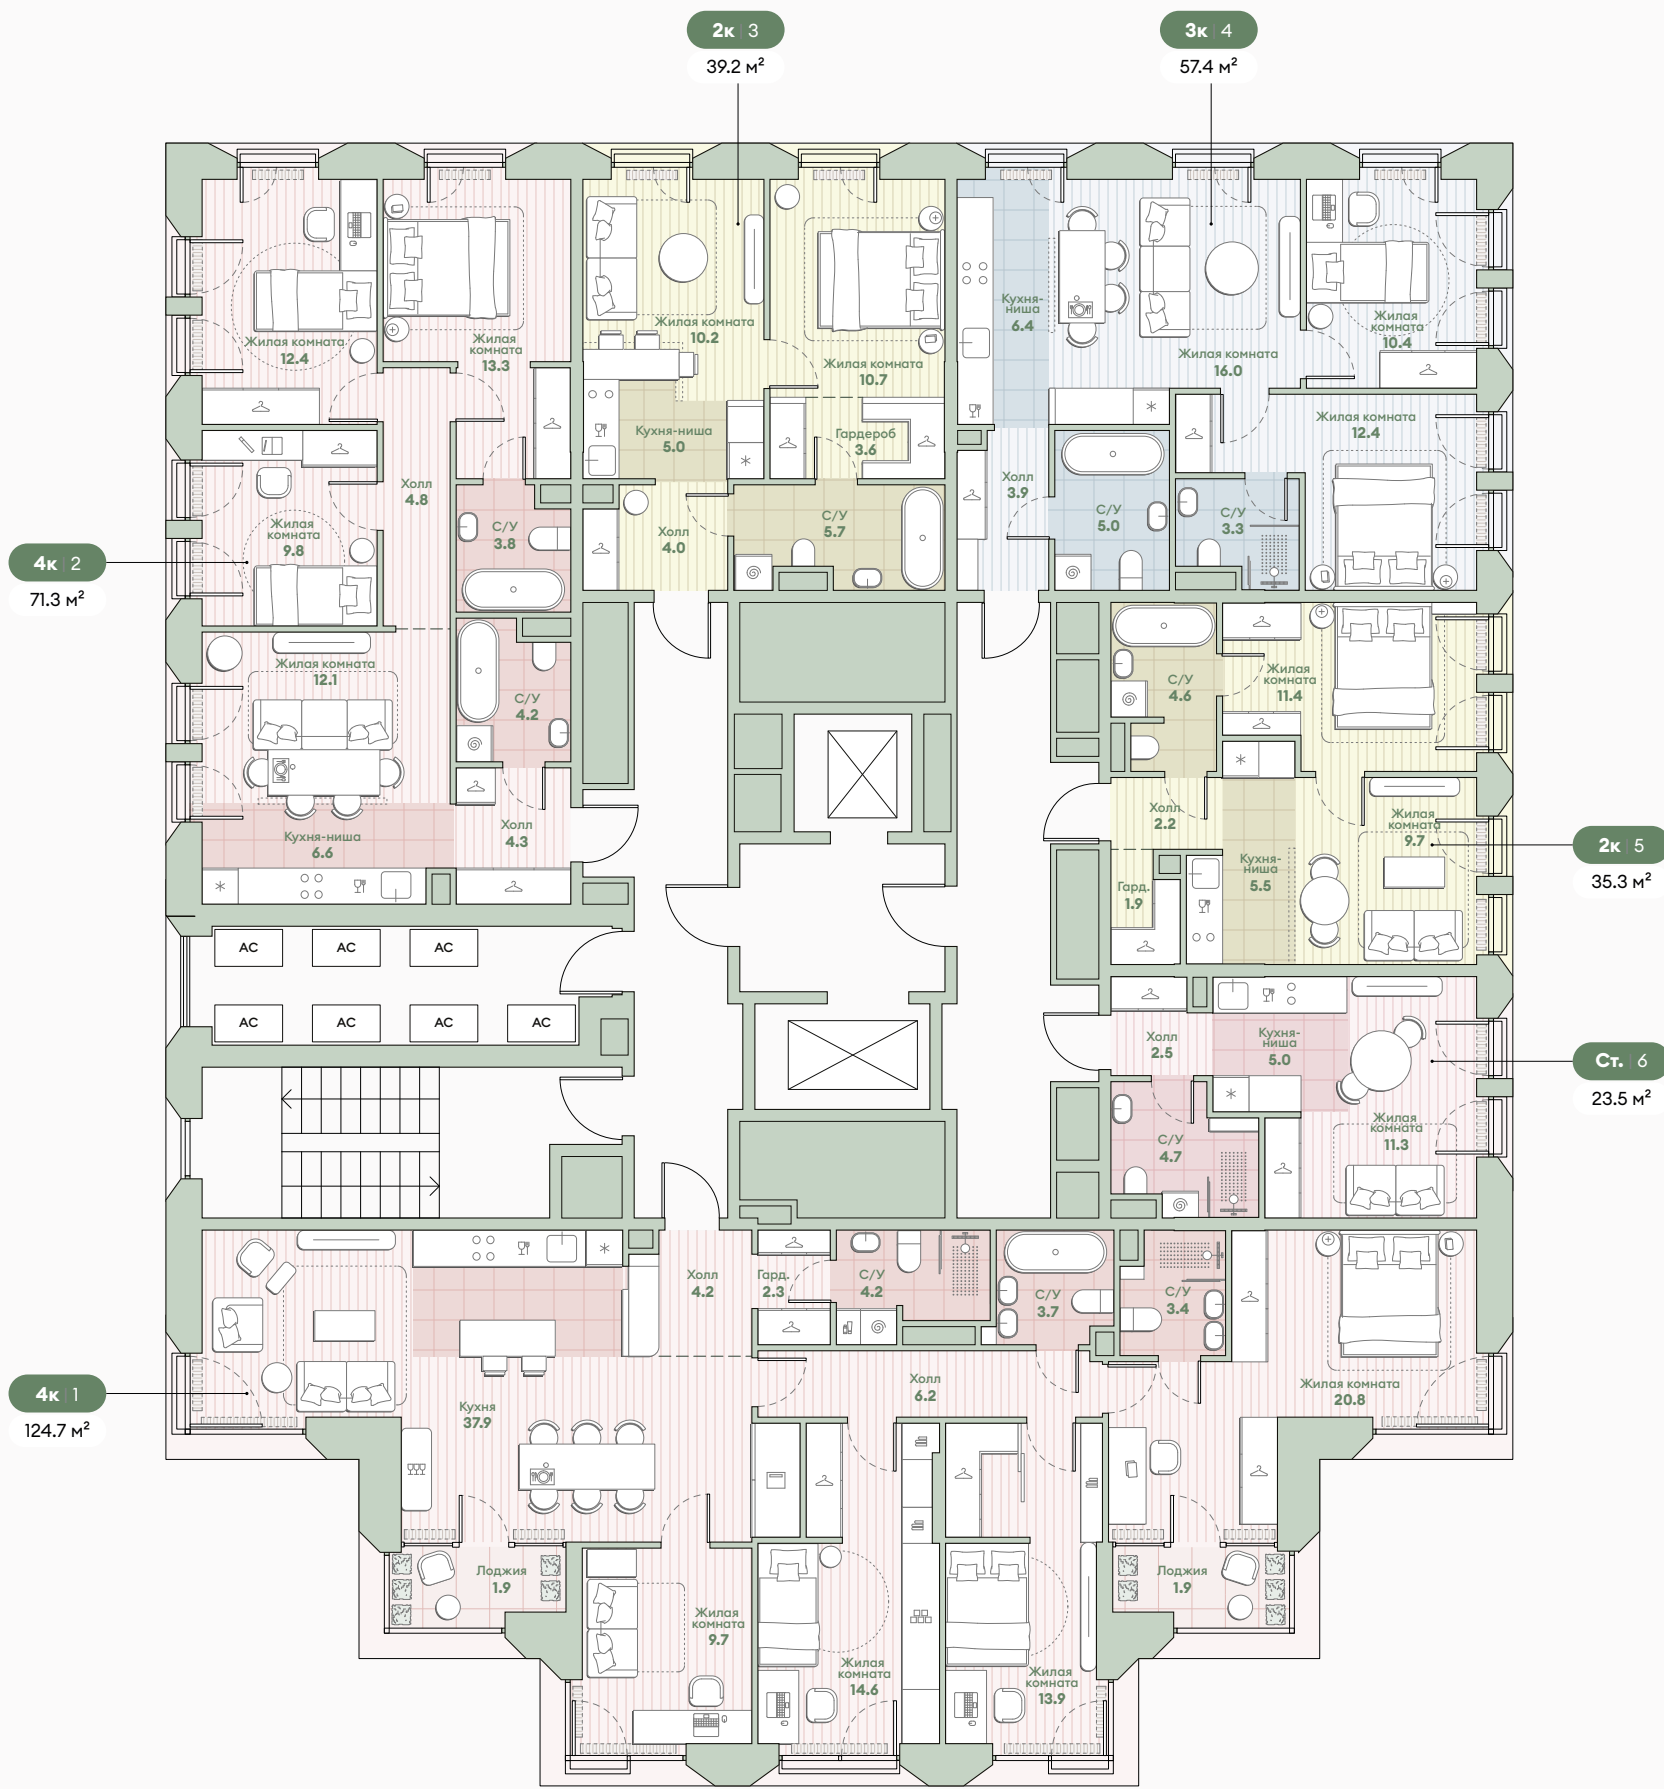

Корпус 5.1

Типовые этажи 8, 12

Кол-во квартир 7 квартир

- Студии
- 2-комнатные квартиры
- 3-комнатные квартиры
- 4-комнатные квартиры

Среда

на Лобачевского

Корпус 5.1

Типовые этажи 10

Кол-во квартир 7 квартир

- Студии
- 2-комнатные квартиры
- 3-комнатные квартиры
- 4-комнатные квартиры

Корпус 5.1

Типовые этажи 11

Кол-во квартир 7 квартир

- Студии
- 2-комнатные квартиры
- 3-комнатные квартиры
- 4-комнатные квартиры

Корпус 5.1

Типовые этажи 13

Кол-во квартир 6 квартир

- Студии
- 2-комнатные квартиры
- 3-комнатные квартиры
- 4-комнатные квартиры

Среда
на Лобачевского

корпус

5.2

Корпус 5.2

Среда

на Лобачевского

Корпус 5.2

Типовые этажи 4, 6, 8, 10, 12

Кол-во квартир 7 квартир

- Студии
- 2-комнатные квартиры
- 3-комнатные квартиры
- 4-комнатные квартиры

Среда

на Лобачевского