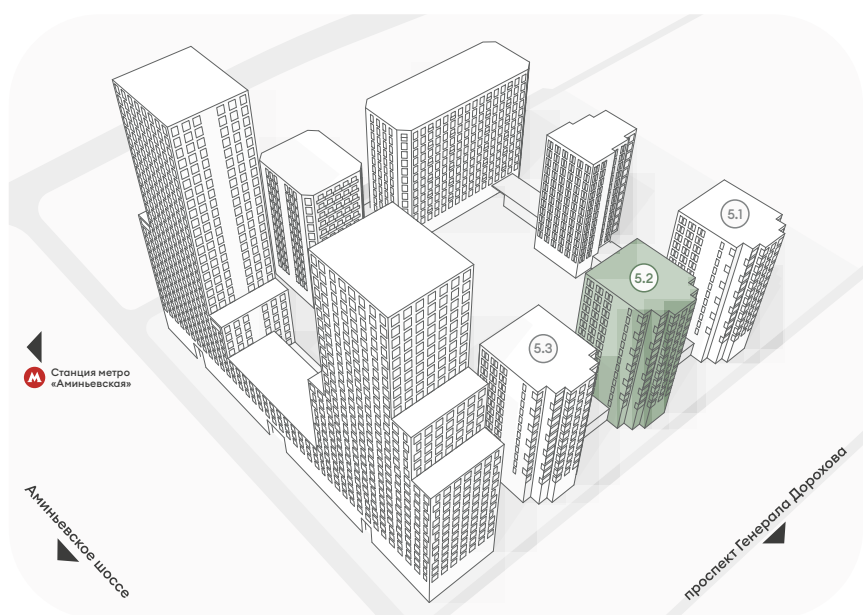

Корпус 5.2

Типовые этажи 3, 5, 7, 9, 11

Кол-во квартир 7 квартир

- Студии
- 2-комнатные квартиры
- 3-комнатные квартиры
- 4-комнатные квартиры