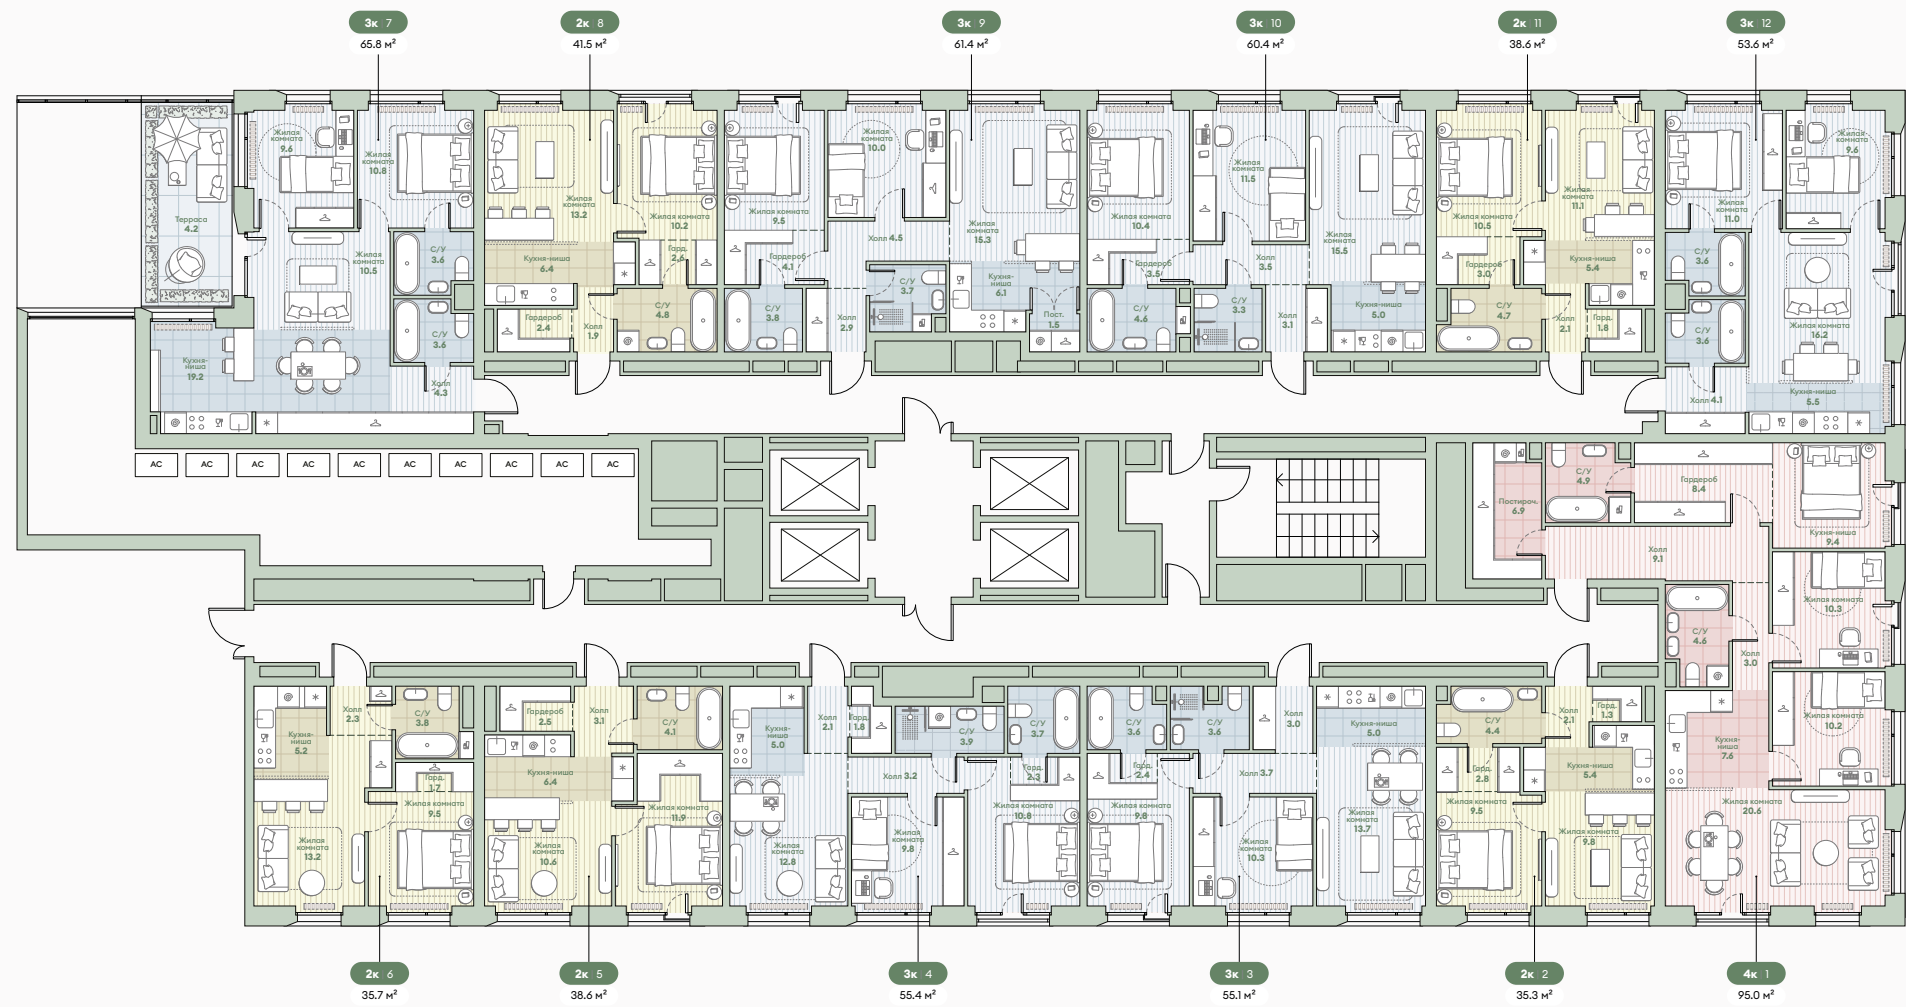

Среда
на Лобачевского

корпус

5.4

Корпус 5.4

Типовые этажи **2**
 Кол-во квартир **12 квартир**

- 2-комнатные квартиры
- 3-комнатные квартиры
- 4-комнатные квартиры

Корпус 5.4

Типовые этажи **3, 4**