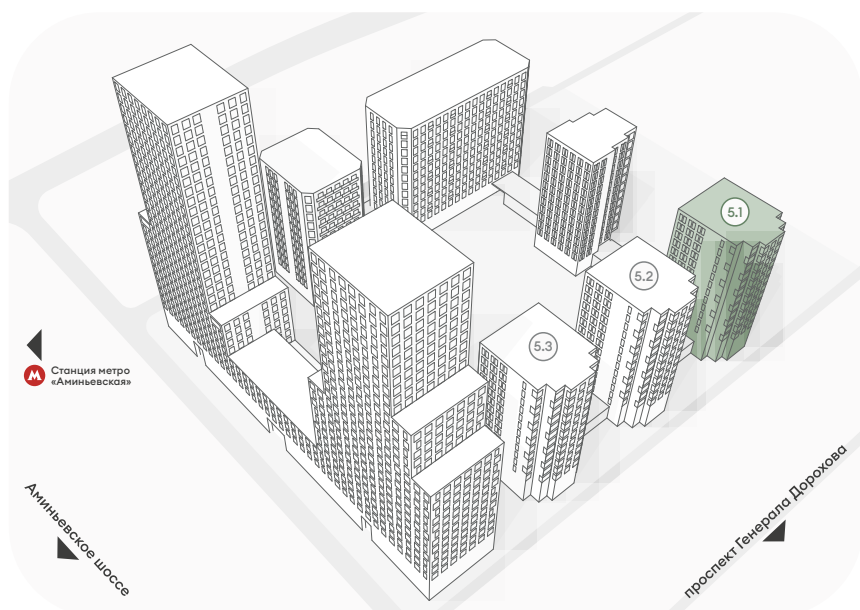

Корпус 5.1

Типовые этажи 13

Кол-во квартир 6 квартир

- Студии
- 2-комнатные квартиры
- 3-комнатные квартиры
- 4-комнатные квартиры

Среда
на Лобачевского

корпус

5.2

Корпус 5.2