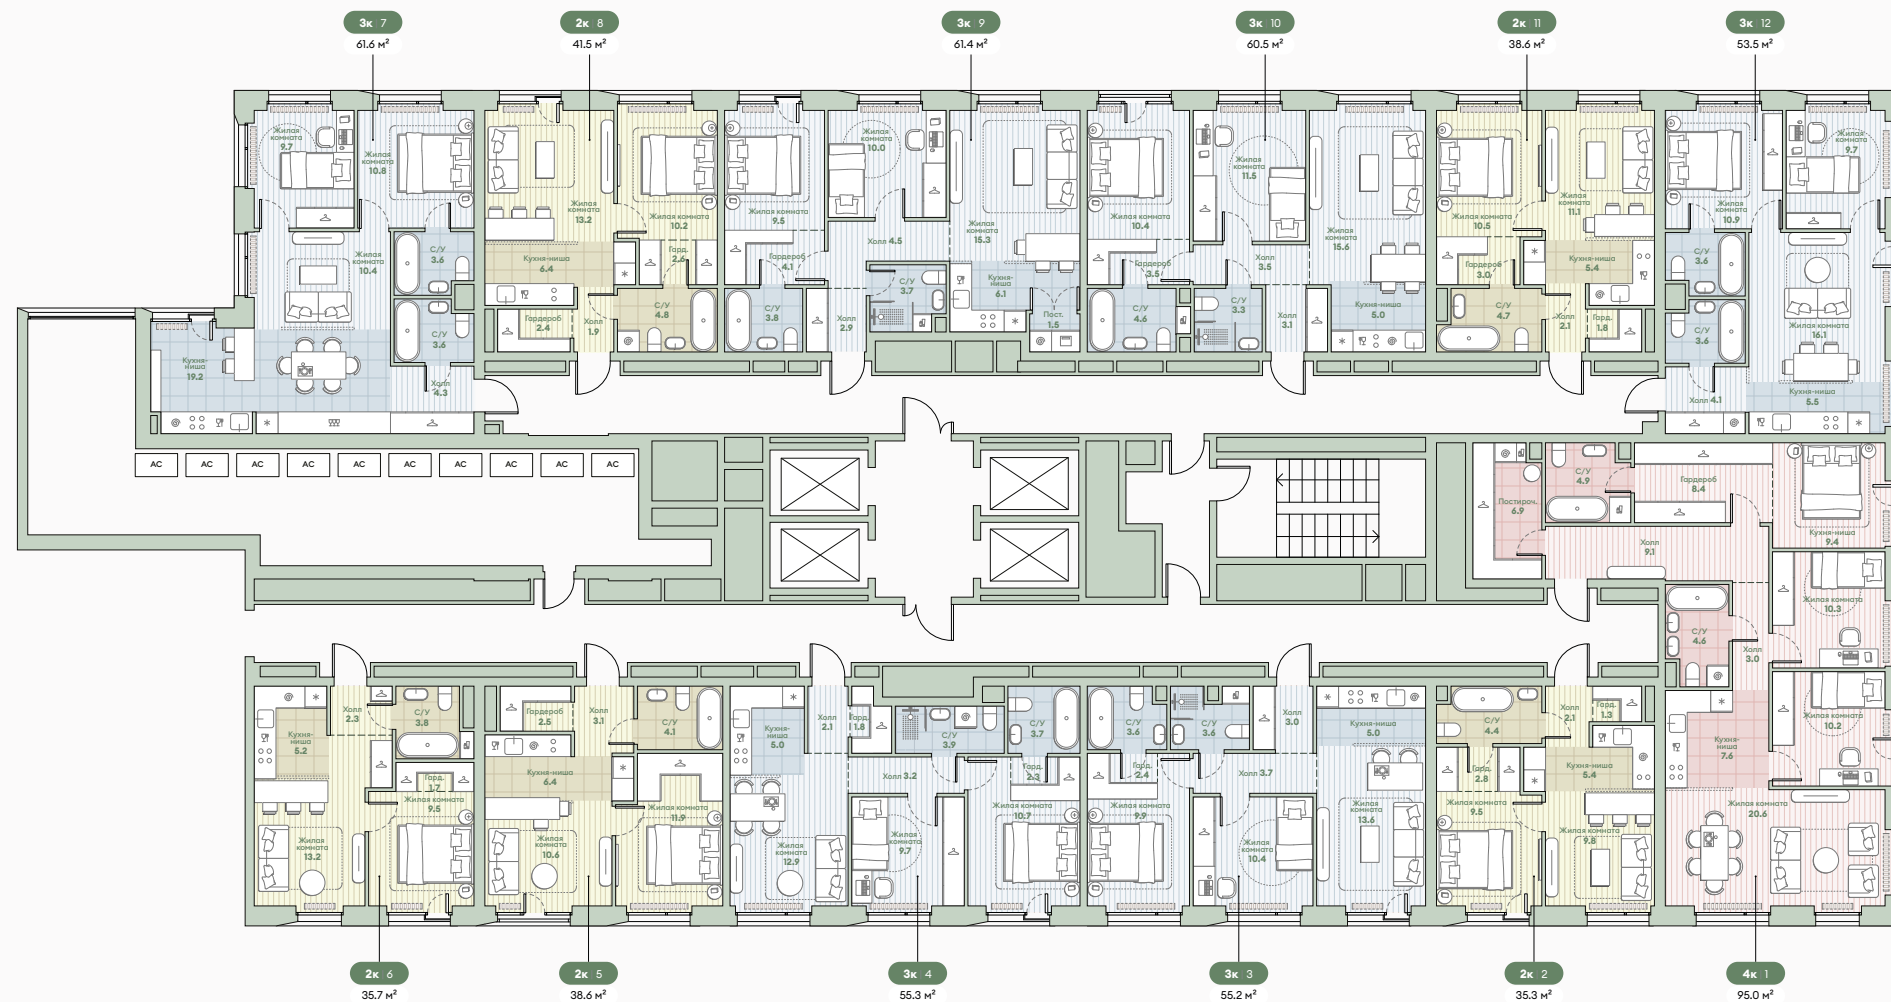

Корпус 5.4

Типовые этажи **3, 4**

Кол-во квартир **12 квартир**

- 2-комнатные квартиры
- 3-комнатные квартиры
- 4-комнатные квартиры