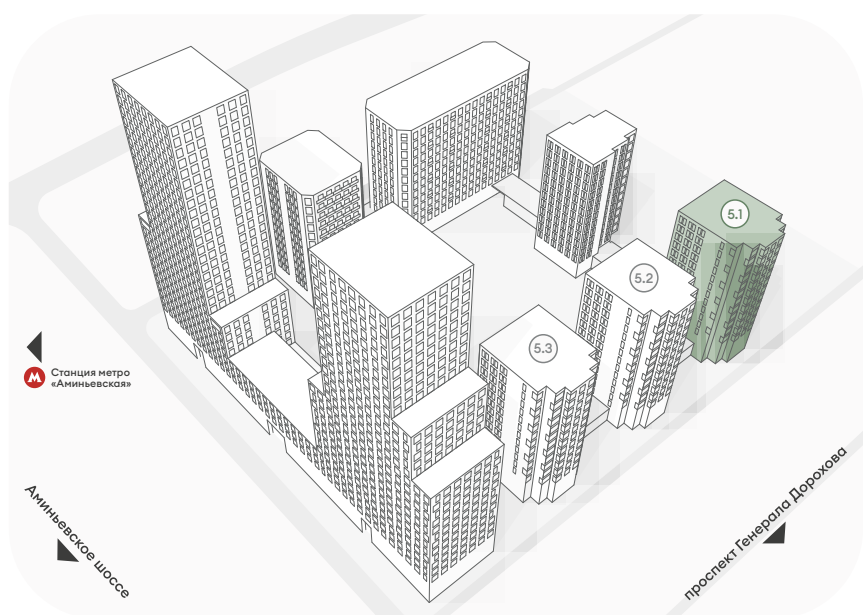

Среда

на Лобачевского

Корпус 5.1

Типовые этажи 10

Кол-во квартир 7 квартир

- Студии
- 2-комнатные квартиры
- 3-комнатные квартиры
- 4-комнатные квартиры