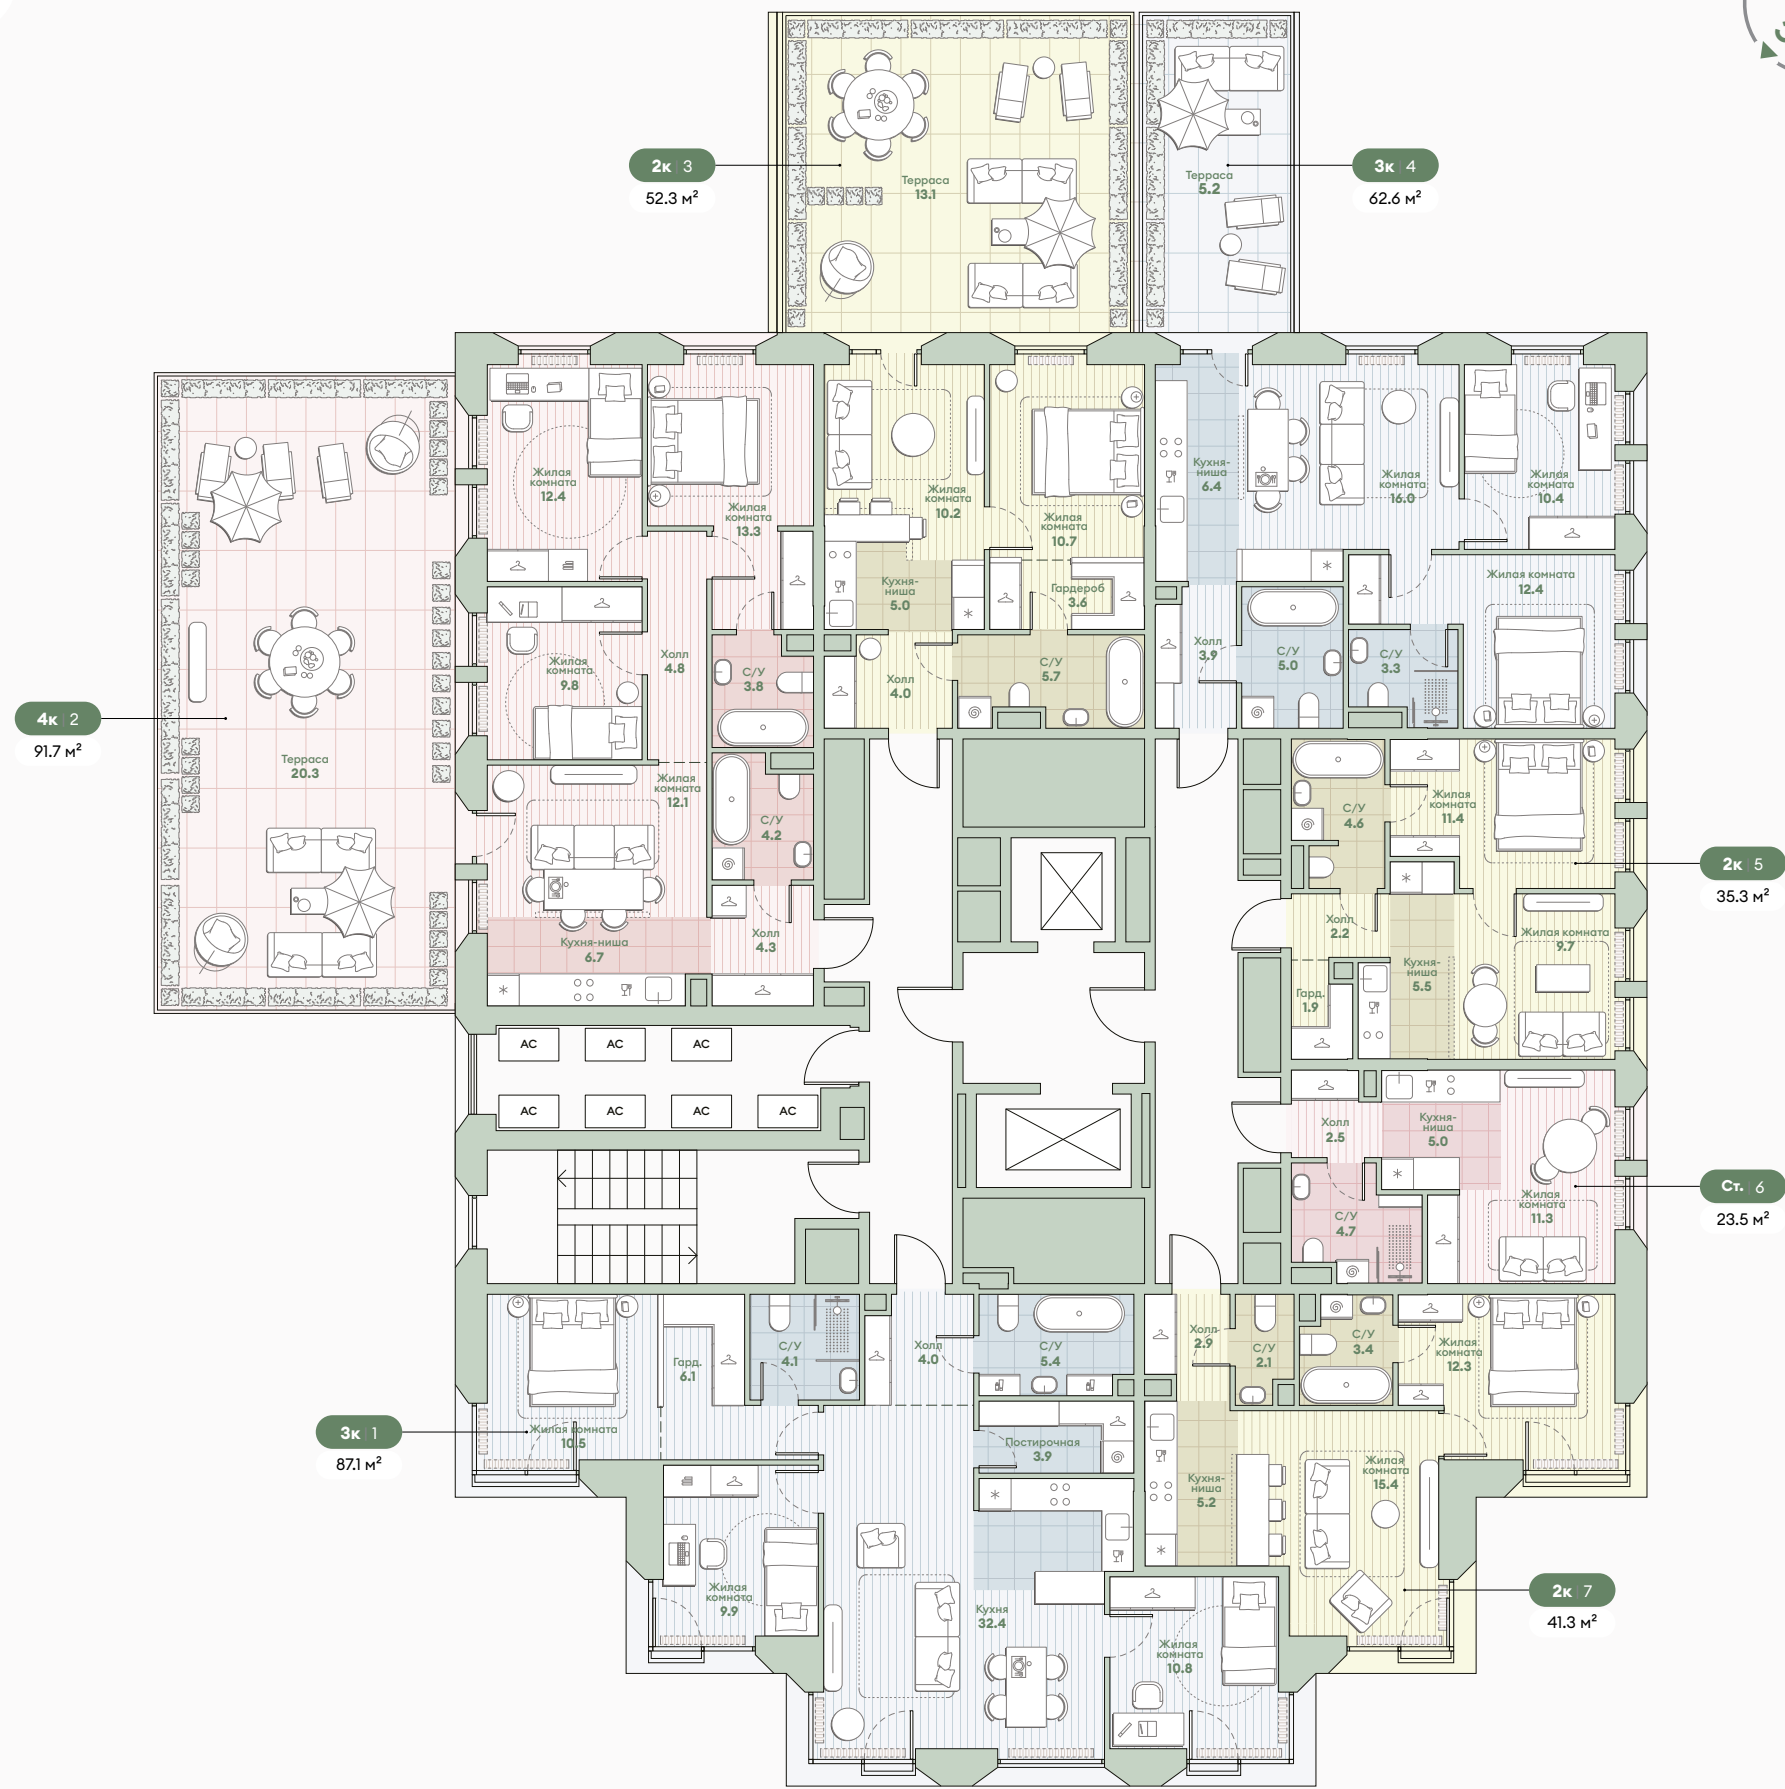

Среда
на Лобачевского

корпус

5.1

Корпус 5.1

Типовые этажи **2**

Кол-во квартир **7** квартир

- Студии
- 2-комнатные квартиры
- 3-комнатные квартиры
- 4-комнатные квартиры

Корпус 5.1

Типовые этажи 3, 5

Кол-во квартир 7 квартир

- Студии
- 2-комнатные квартиры
- 3-комнатные квартиры
- 4-комнатные квартиры

Среда

на Лобачевского

Корпус 5.1

Типовые этажи 4, 6

Кол-во квартир 7 квартир

- Студии
- 2-комнатные квартиры
- 3-комнатные квартиры
- 4-комнатные квартиры

Среда

на Лобачевского

Корпус 5.1

Типовые этажи 7, 9

Кол-во квартир 7 квартир

- Студии
- 2-комнатные квартиры
- 3-комнатные квартиры
- 4-комнатные квартиры

Корпус 5.1

Типовые этажи 8, 12

Кол-во квартир 7 квартир

- Студии
- 2-комнатные квартиры
- 3-комнатные квартиры
- 4-комнатные квартиры

Среда

на Лобачевского

Корпус 5.1

Типовые этажи 10