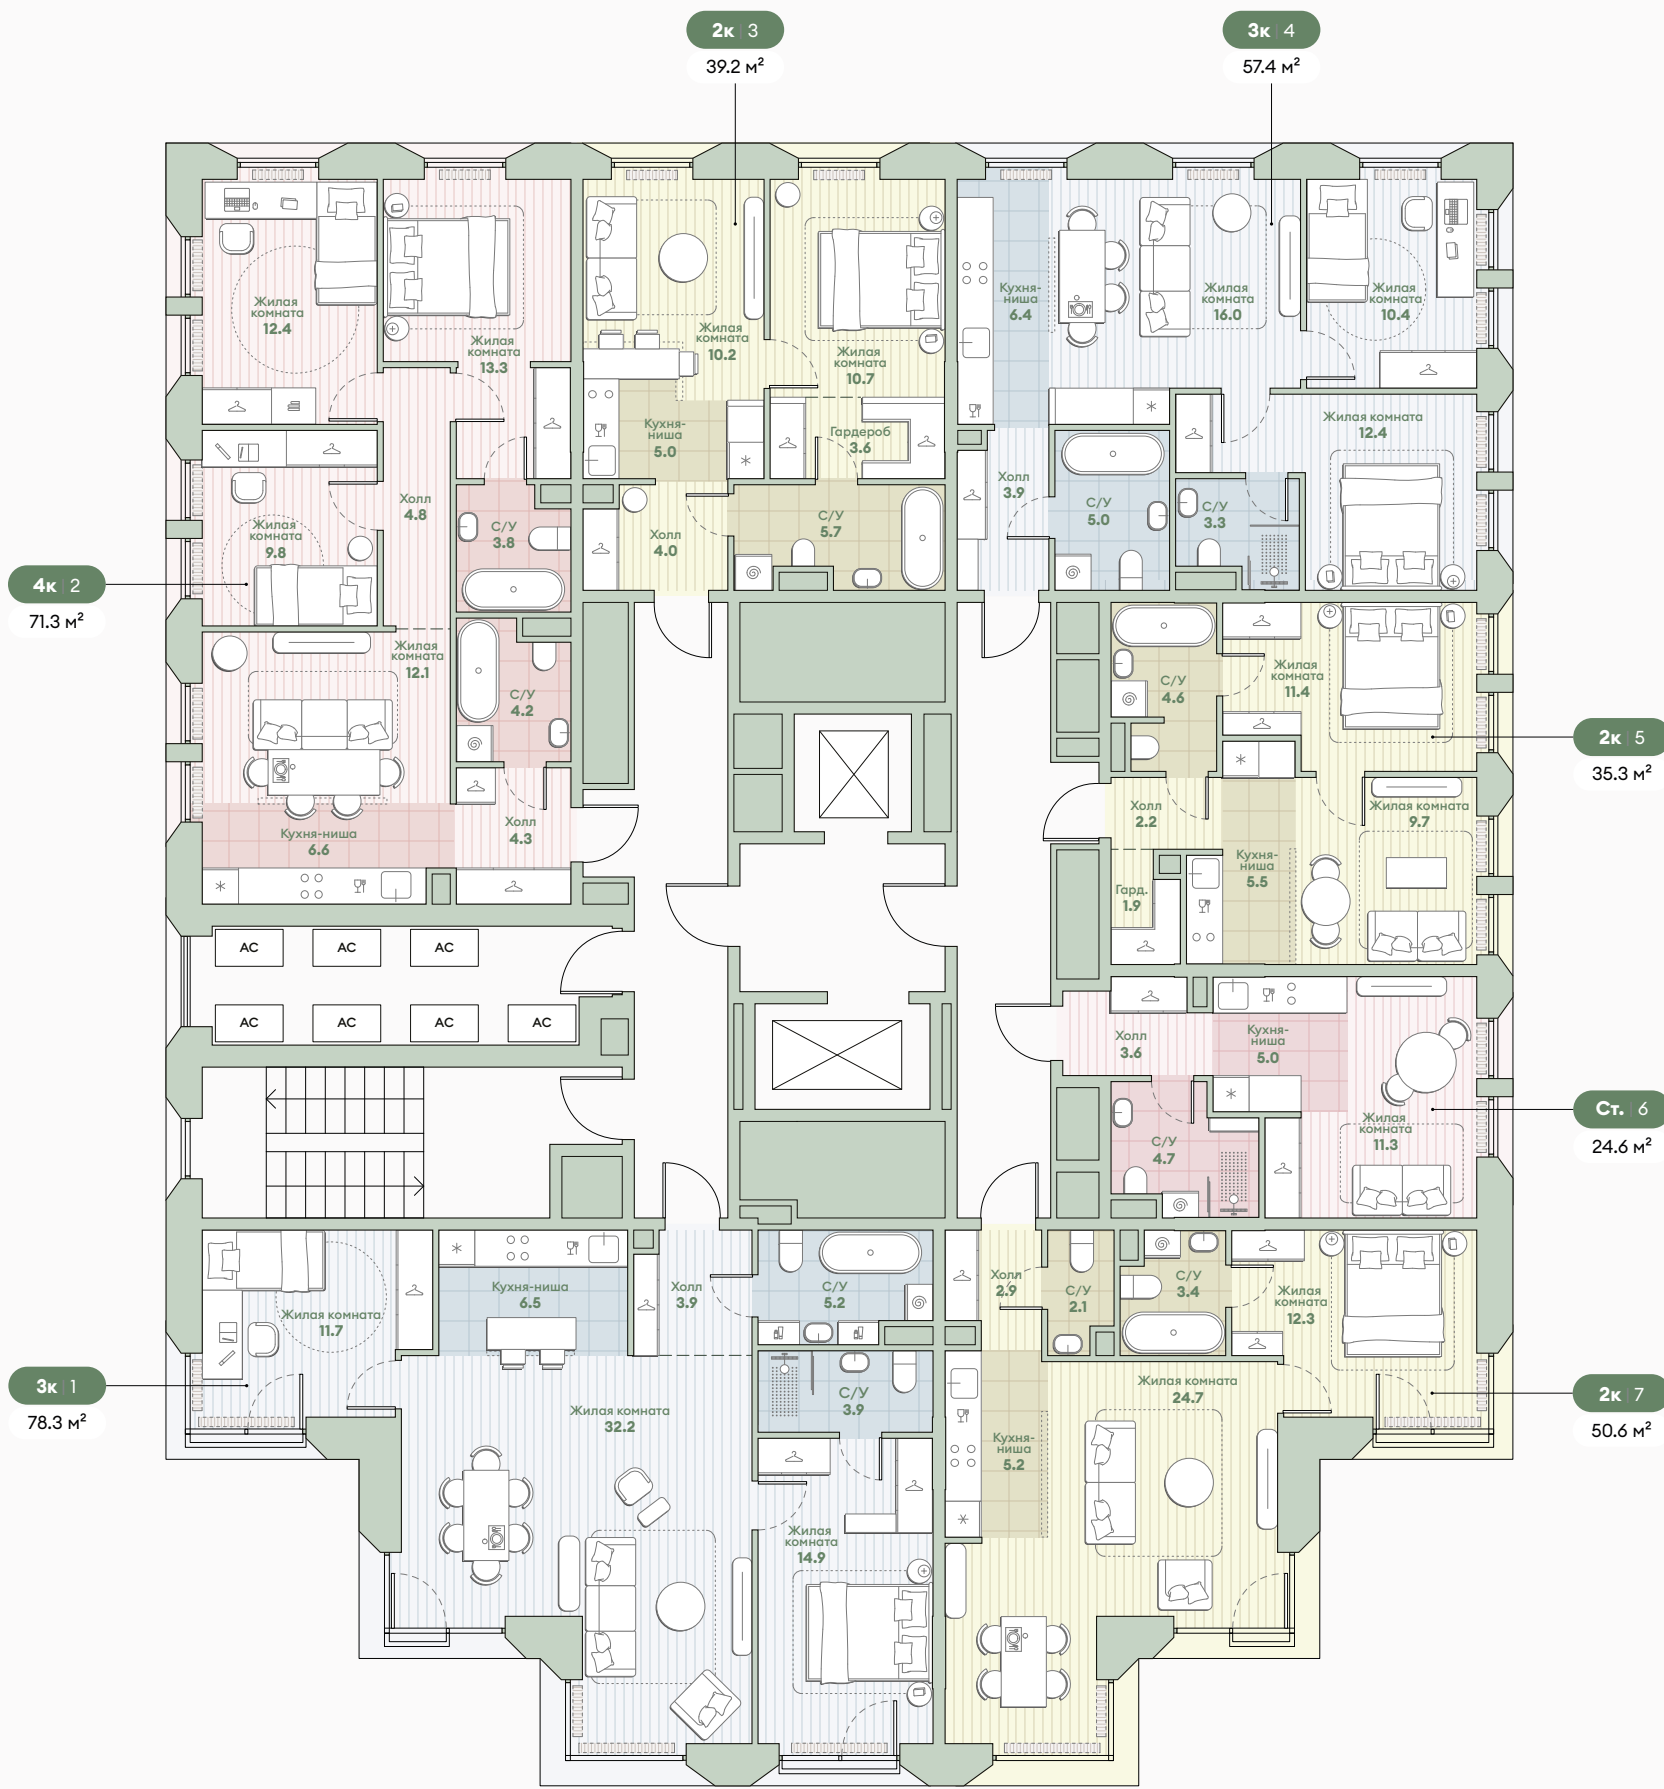

Среда

на Лобачевского

Корпус 5.2

Типовые этажи 4, 6, 8, 10, 12

Кол-во квартир 7 квартир

- Студии
- 2-комнатные квартиры
- 3-комнатные квартиры
- 4-комнатные квартиры

Среда

на Лобачевского

Корпус 5.2

Типовые этажи 13

Кол-во квартир 6 квартир

- Студии
- 2-комнатные квартиры
- 3-комнатные квартиры
- 4-комнатные квартиры

Среда
на Лобачевского

корпус

5.3

Корпус 5.3