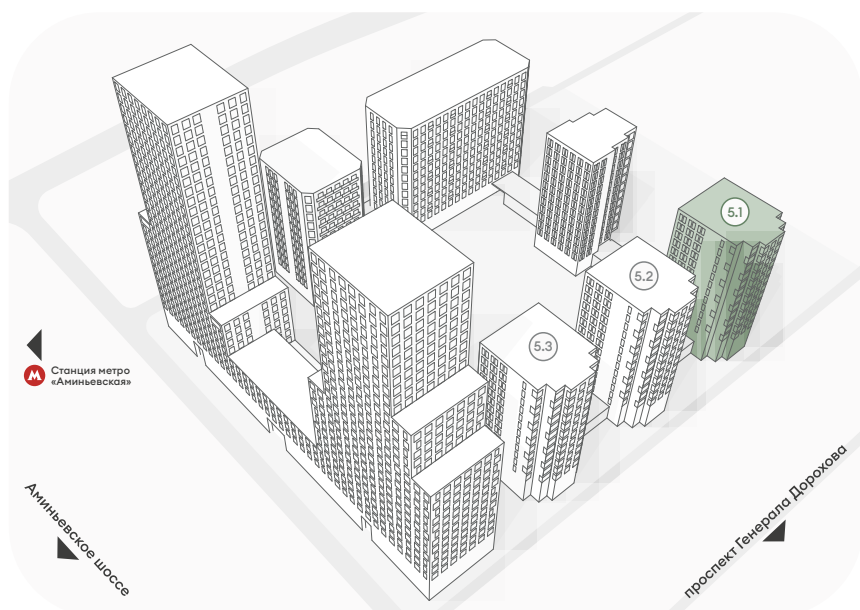

Среда

на Лобачевского

Корпус 5.1 / 5.2 / 5.3 / 5.4 / 5.4.1

О застройщике

«Среда» – новый девелопер бизнес-класса на рынке Москвы.

В основе нашей философии – создание пространств, которые вдохновляют. Здесь можно избавиться от любых компромиссов и ограничений, оставаться верным своим принципам, общаться с единомышленниками, развиваться и двигаться вперёд.

Типовые этажи 3, 5

Кол-во квартир 7 квартир

- Студии
- 2-комнатные квартиры
- 3-комнатные квартиры
- 4-комнатные квартиры

Среда

на Лобачевского

Корпус 5.1

Типовые этажи 4, 6

Кол-во квартир 7 квартир

- Студии
- 2-комнатные квартиры
- 3-комнатные квартиры
- 4-комнатные квартиры

Среда

на Лобачевского

Корпус 5.1

Типовые этажи 7, 9

Кол-во квартир 7 квартир

- Студии
- 2-комнатные квартиры
- 3-комнатные квартиры
- 4-комнатные квартиры