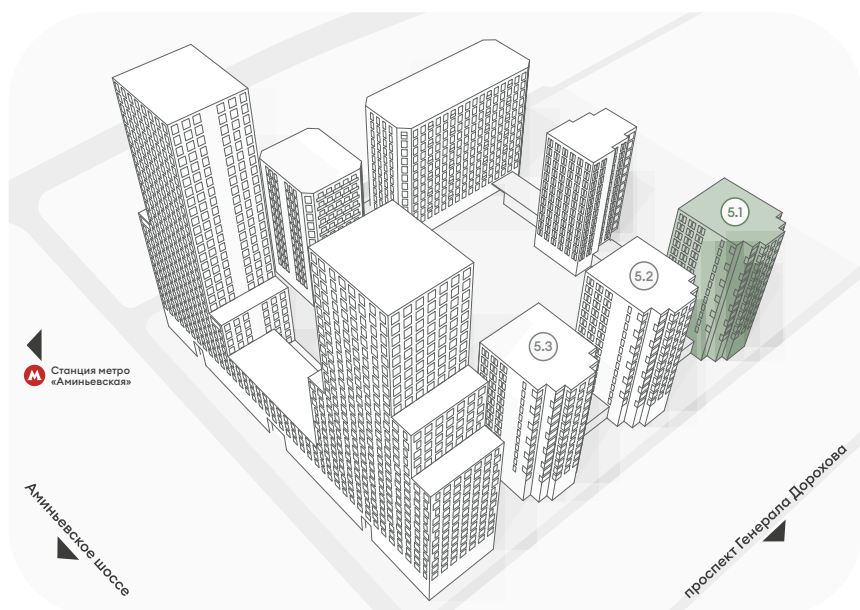

Среда

на Лобачевского

Корпус 5.1 / 5.2 / 5.3 / 5.4 / 5.4.1

О застройщике

«Среда» – новый девелопер бизнес-класса на рынке Москвы.

В основе нашей философии – создание пространств, которые вдохновляют. Здесь можно избавиться от любых компромиссов и ограничений, оставаться верным своим принципам, общаться с единомышленниками, развиваться и двигаться вперёд.

- Студии
- 2-комнатные квартиры
- 3-комнатные квартиры
- 4-комнатные квартиры

Среда

на Лобачевского

Корпус 5.1

Типовые этажи 7, 9

Кол-во квартир 7 квартир

- Студии
- 2-комнатные квартиры
- 3-комнатные квартиры
- 4-комнатные квартиры

Корпус 5.1

Типовые этажи 8, 12

Кол-во квартир 7 квартир

- Студии
- 2-комнатные квартиры
- 3-комнатные квартиры
- 4-комнатные квартиры

Среда

на Лобачевского

Корпус 5.1

Типовые этажи 10