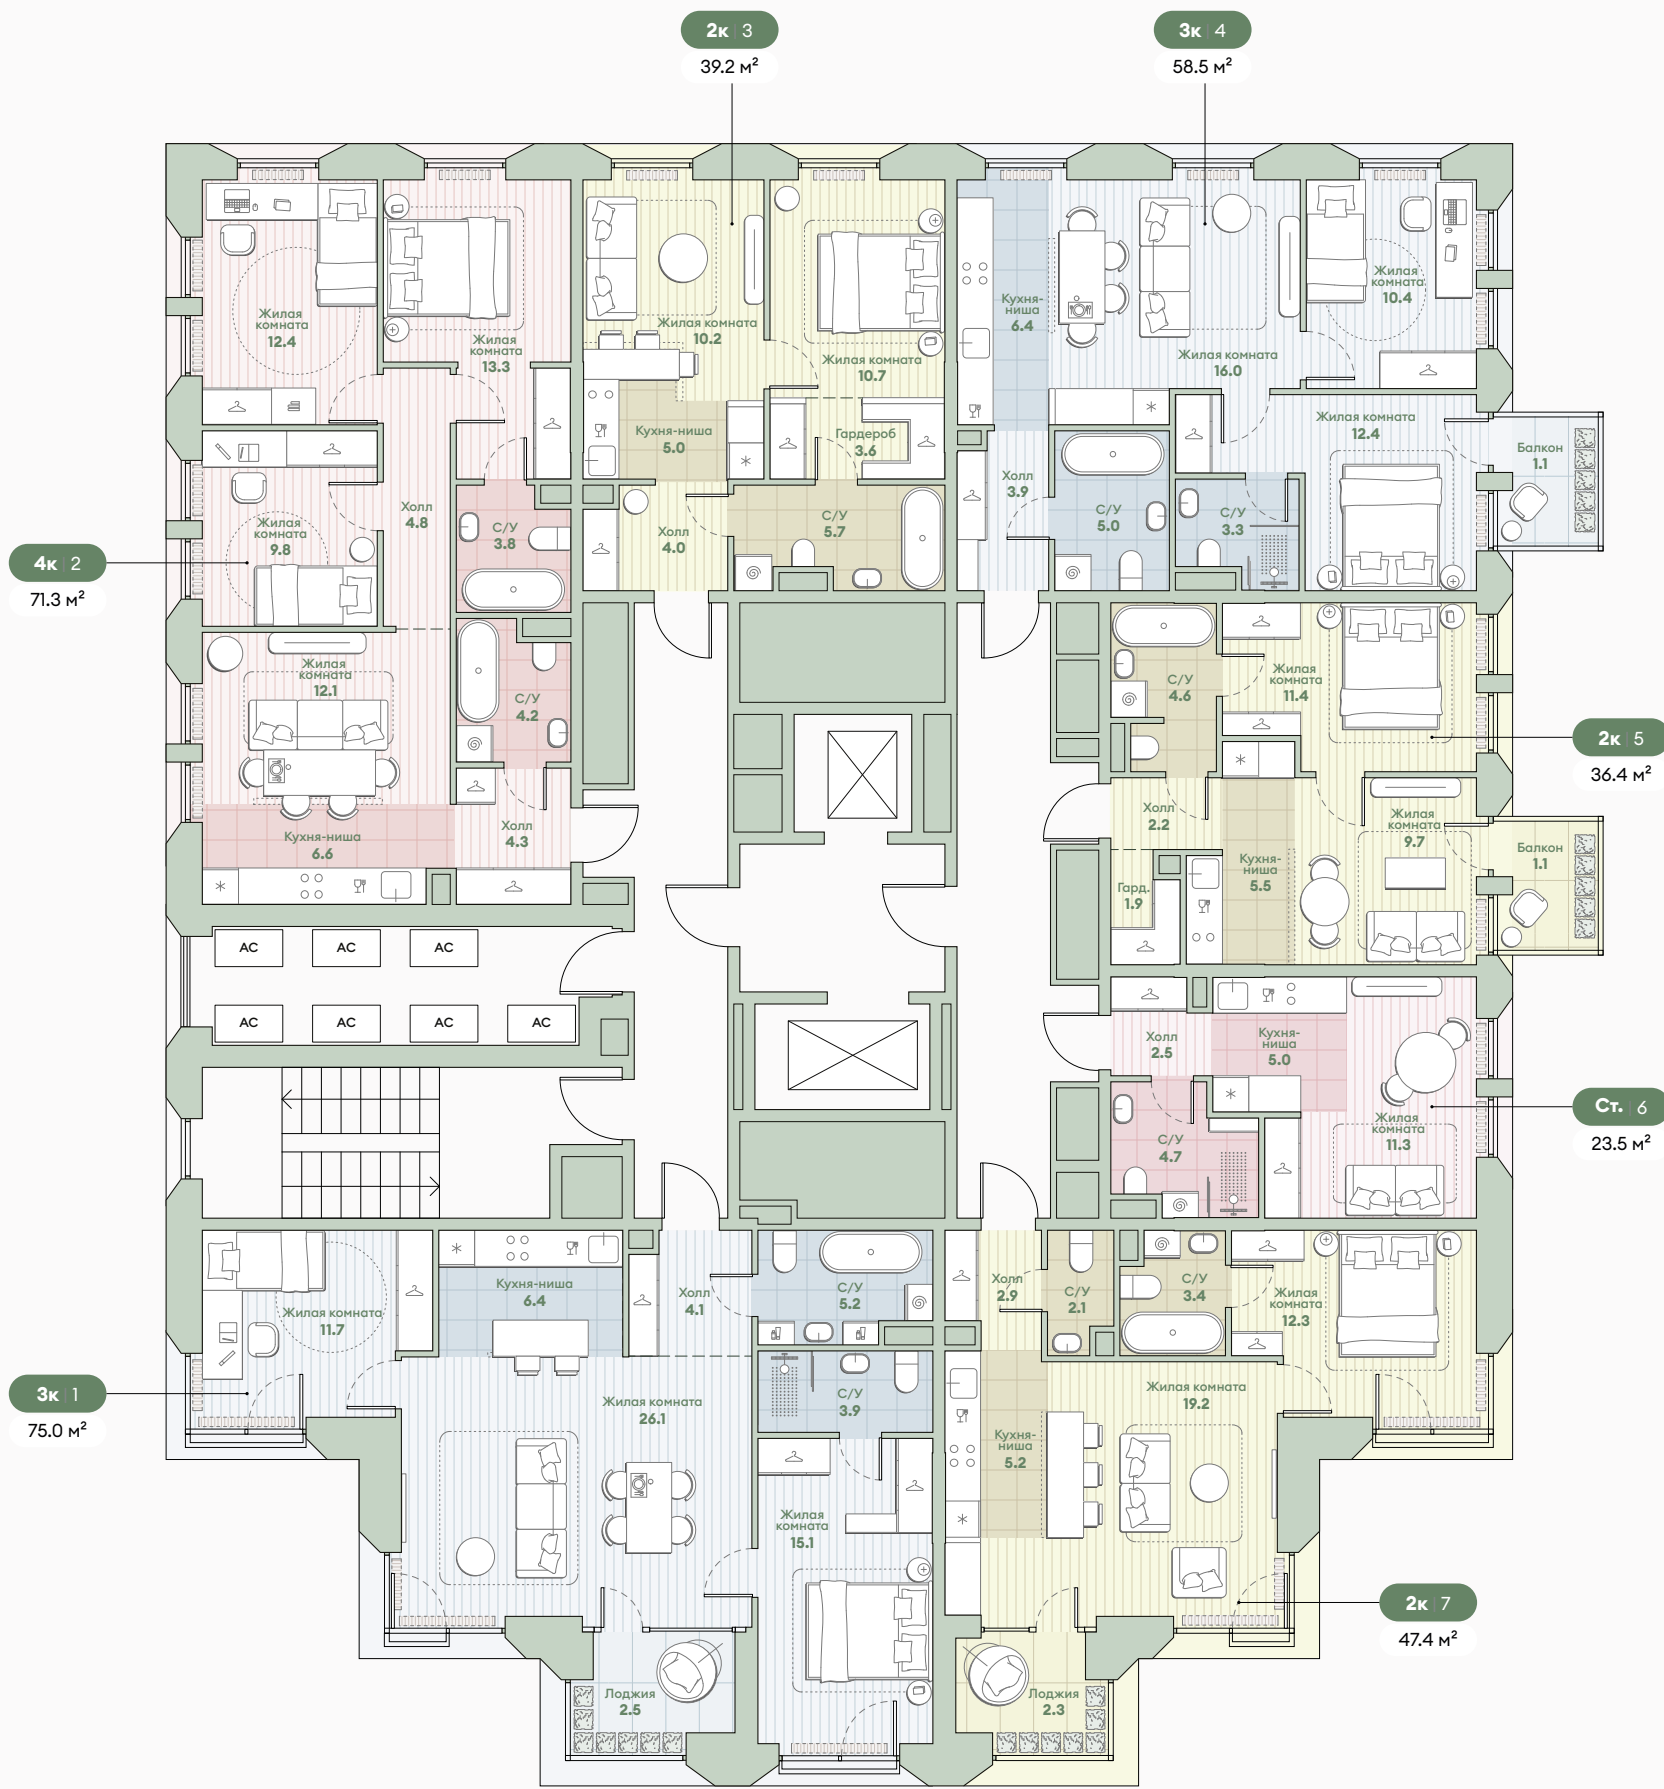

Среда
на Лобачевского

корпус

5.1

Корпус 5.1

Типовые этажи **2**

Кол-во квартир **7** квартир

- Студии
- 2-комнатные квартиры
- 3-комнатные квартиры
- 4-комнатные квартиры

Корпус 5.1

Типовые этажи 3, 5

Кол-во квартир 7 квартир

- Студии
- 2-комнатные квартиры
- 3-комнатные квартиры
- 4-комнатные квартиры

Среда

на Лобачевского

Корпус 5.1

Типовые этажи 4, 6

Кол-во квартир 7 квартир

- Студии
- 2-комнатные квартиры
- 3-комнатные квартиры
- 4-комнатные квартиры

Среда

на Лобачевского

Корпус 5.1

Типовые этажи 7, 9

Кол-во квартир 7 квартир

- Студии
- 2-комнатные квартиры
- 3-комнатные квартиры
- 4-комнатные квартиры

Корпус 5.1

Типовые этажи 8, 12

Кол-во квартир 7 квартир

- Студии
- 2-комнатные квартиры
- 3-комнатные квартиры
- 4-комнатные квартиры

Среда

на Лобачевского

Корпус 5.1

Типовые этажи 10