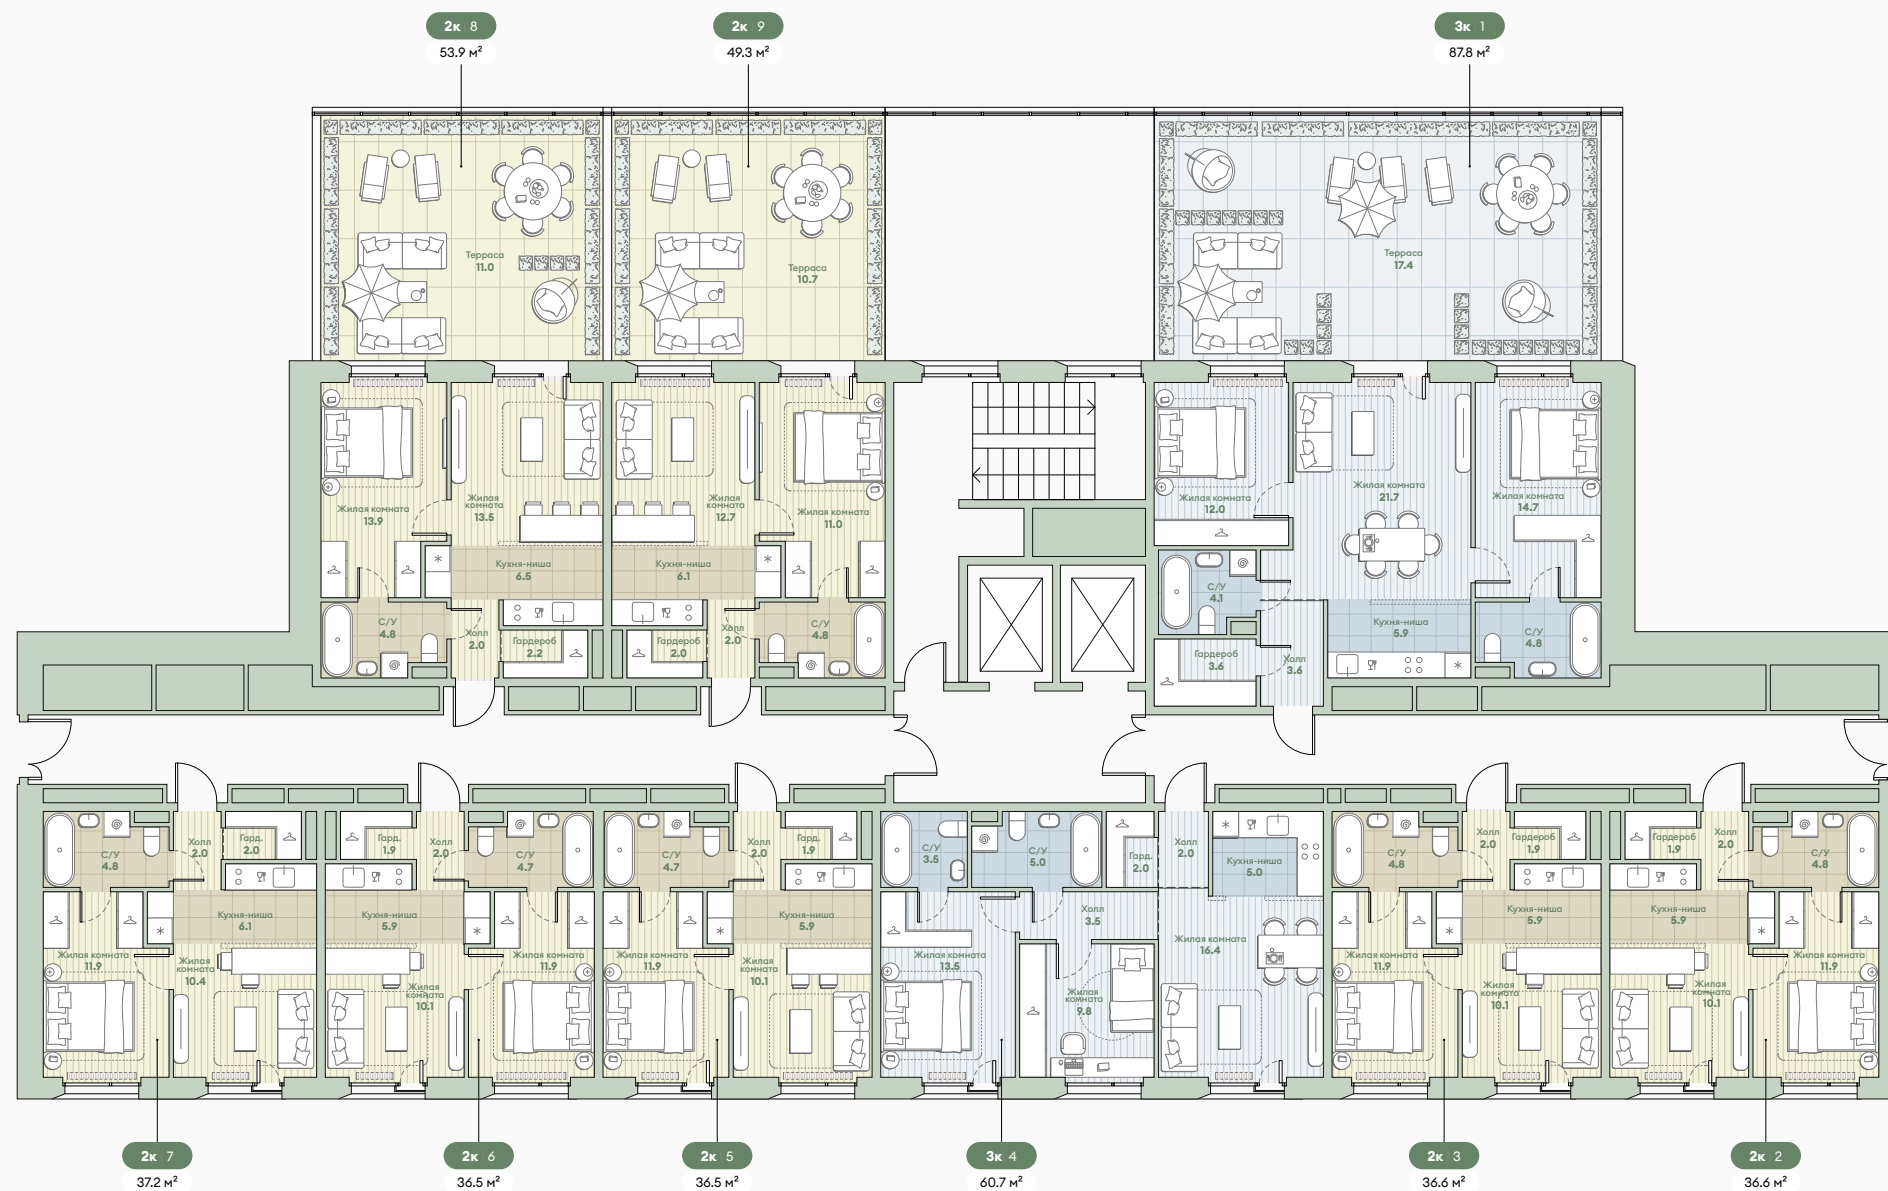

Корпус 5.4.1

Типовые этажи **2**

Кол-во квартир **9** квартир

2-комнатные квартиры

3-комнатные квартиры